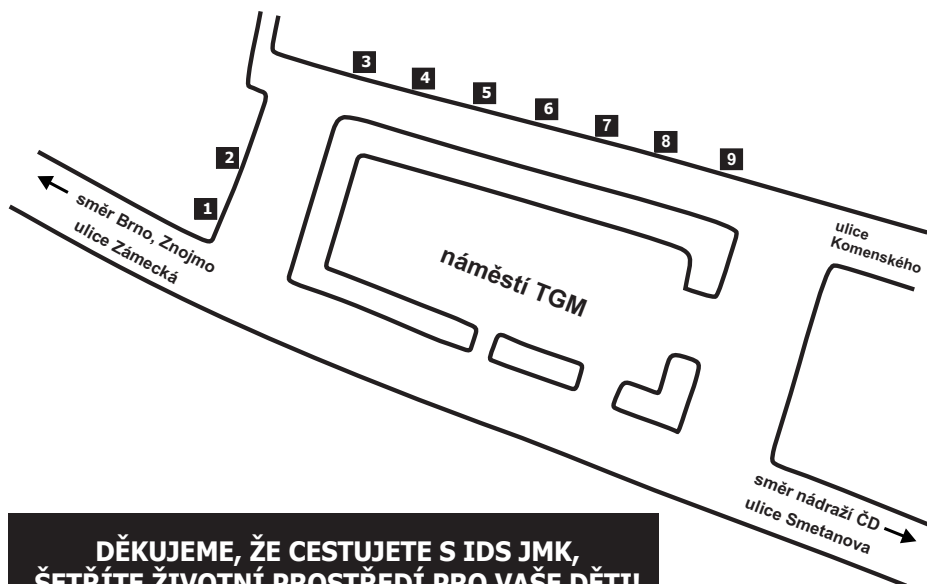

SCHÉMA UZLU MORAVSKÝ KRUMLOV

NÁSTUPIŠTĚ NA AUTOBUSOVÉM NÁDRAŽÍ MORAVSKÝ KRUMLOV, NÁMĚSTÍ

Číslo nást.	Odjíždějící linky IDS JMK	Směry zaintegrovaných i nezaintegrovaných autobusových linek
1	440	Železniční stanice - Náměstí - Rakšice
	440	Rakšice - Náměstí - Železniční stanice
	441	Železniční stanice
	442	Železniční stanice
	443	Železniční stanice
2	*	nezaintegrované linky
3	441	Jamolice - Dukovany
4	442	Dolní Dubňany - Horní Dubňany - Rešice - Rouchovany - Hrotovice
5	432	Ivančice
6	432	Petrovice - Kadov - Hostěradice - Prosiměřice - Suchohrdly - Znojmo
7	443	Vémyslice - Tulešice - Horní Kounice - Tavíkovice
	444	Rybníky - Petrovice - Dobelice - Vémyslice - Trstěnice - Višňové
8	445	Petrovice - Lesonice - Miroslav
	446	Jezeřany-Maršovice - Loděnice
9	164	Olbramovice - Loděnice - Pohořelice - Vranovice - Hustopeče