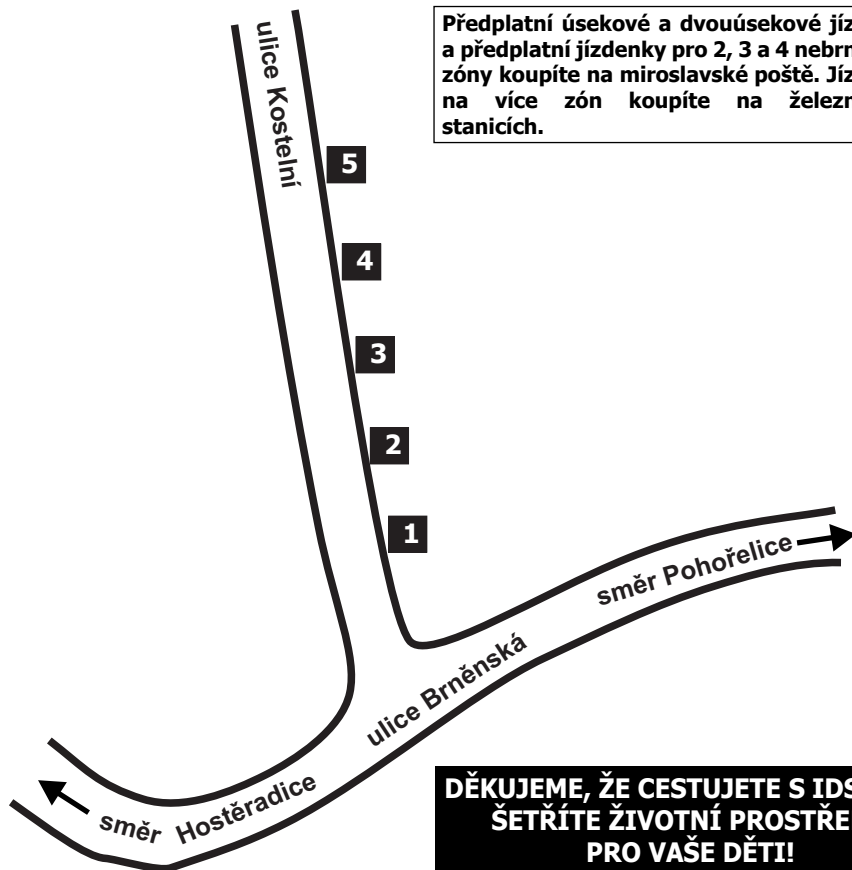

SCHÉMA UZLU MIROSLAV

NÁSTUPIŠTĚ NA AUTOBUSOVÉM NÁDRAŽÍ MIROSLAV

Číslo nást.	Odjíždějící linky IDS JMK	Směry zaintegrovaných i nezaintegrovaných autobusových linek
1		VÝSTUP
2	450	Olbramovice - Branišovice - Jiříce u Miroslavi
3	445	Miroslavské Knínice - Lesonice - Moravský Krumlov
4	158	Hostěradice - Želetice - Tavíkovice
	810	Hostěradice - Oleksovice - Znojmo
5	108	Pohořelice - Brno
	158	Miroslav, železniční stanice - Břežany

Předplatní úsekové a dvouúsekové jízdenky a předplatní jízdenky pro 2, 3 a 4 nebrněnské zóny koupíte na miroslavské poště. Jízdenky na více zón koupíte na železničních stanicích.

**DĚKUJEME, ŽE CESTUJETE S IDS JMK,
ŠETŘÍTE ŽIVOTNÍ PROSTŘEDÍ
PRO VAŠE DĚTI!**