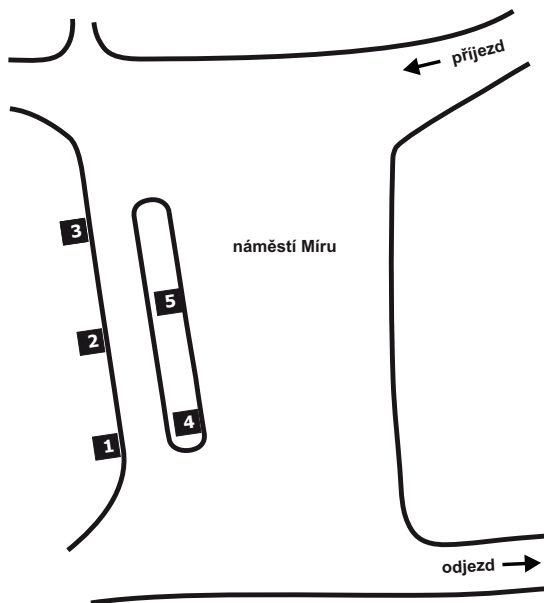

SCHÉMA UZLU KLOBOUKY

NÁSTUPIŠTĚ NA AUTOBUSOVÉM NÁDRAŽÍ KLOBOUKY

Číslo nást.	Odjíždějící linky IDS JMK	Směry zaintegrovaných i nezaintegrovaných autobusových linek
1	109	Krumvíř - Čejč - Mutěnice - Hodonín
2	109	Borkovany - Moutnice - Telnice - Brno
3	541	Morkůvky - Boleradice - Horní Bojanovice - Hustopeče - Šakvice
4	551	Morkůvky - Brumovice - Kobylí - Němčičky - Velké Pavlovice
5	541	Bohumilice - Velké Hostěrádky

Linky označené hvězdičkou nejsou provozovány v rámci IDS JMK.

Předplatní úsekové a dvouúsekové jízdenky a předplatní jízdenky pro 2, 3 a 4 nebrněnské zóny lze koupit na místní poště.

**DĚKUJEME, ŽE CESTUJETE S IDS JMK,
ŠETŘÍTE ŽIVOTNÍ PROSTŘEDÍ PRO VAŠE DĚTI!**