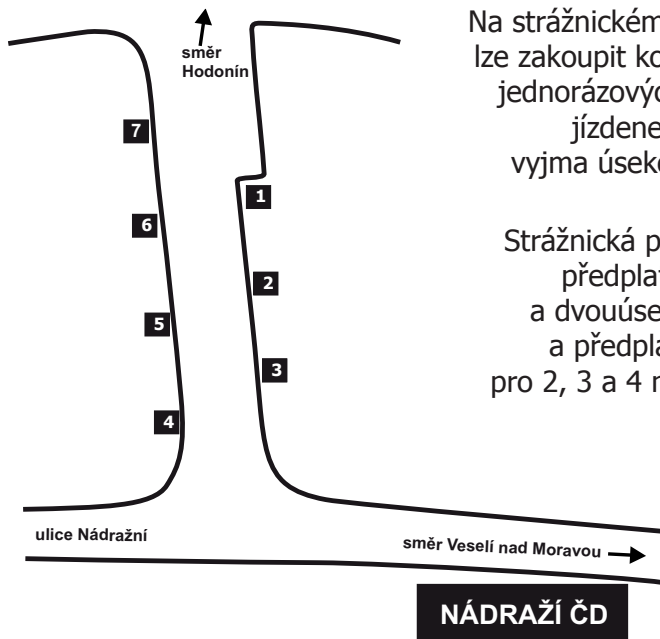

SCHÉMA UZLU STRÁŽNICE

NÁSTUPIŠTĚ NA AUTOBUSOVÉM NÁDRAŽÍ STRÁŽNICE

Číslo nást.	Odjíždějící linky IDS JMK	Směry zaintegrovaných i nezaintegrovaných autobusových linek
1	910	Sudoměřice - Skalica (SK) - Hodonín
	911	Sudoměřice - Rohatec - Hodonín
2		výstup
3	*	Hodonín
4	910	Veselí nad Moravou
	911	Veselí nad Moravou
5	931	Hroznová Lhota - Veselí nad Moravou
6	665	Bzenec - Kyjov
	920	Radějov - Tvarožná Lhota, Lučina
7	*	Veselí nad Moravou - Uherské Hradiště - Zlín

Linky označené * nejsou provozovány v rámci IDS JMK.

Na strážnickém vlakovém nádraží lze zakoupit kompletní sortiment jednorázových i předplatních jízdenek IDS JMK vyjma úsekových jízdenek.

Strážnická pošta vám prodá předplatní úsekové a dvouúsekové jízdenky a předplatní jízdenky pro 2, 3 a 4 nebrněnské zóny.