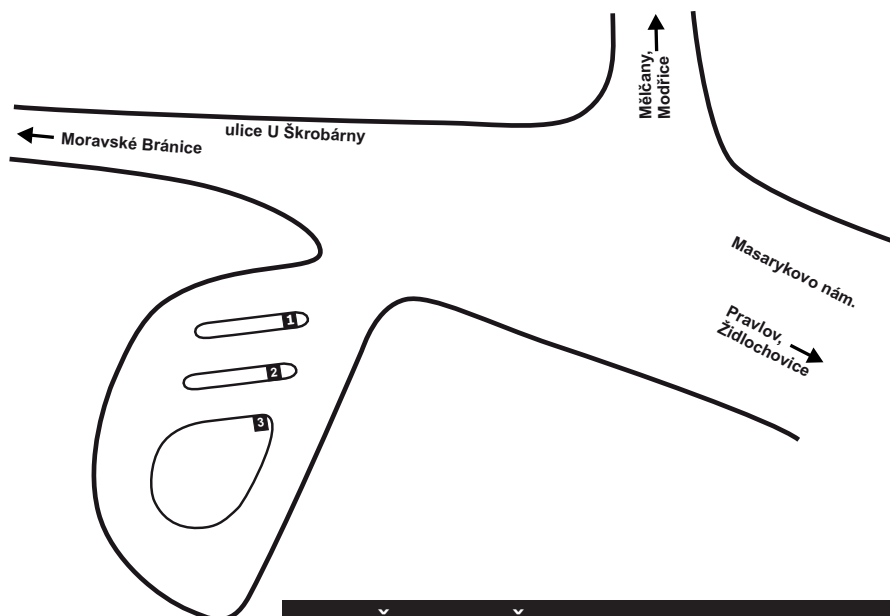

SCHÉMA UZLU DOLNÍ KOUNICE

NÁSTUPIŠTĚ NA AUTOBUSOVÉM NÁDRAŽÍ DOLNÍ KOUNICE

Číslo nást.	Odjíždějící linky IDS JMK	Směry zaintegrovaných i nezaintegrovaných autobusových linek
1	512	Trboušany - Kupařovice
	512	Mělčany - Syrovice - Modřice, smyčka - Modřice, žel.st.
2	154	Moravské Bránice - Ivančice
	154	Pravlov - Němčičky - Sobotovice - Hrušovany u Brna - Židlochovice
3	*	Pohořelice

Linky označené hvězdičkou nejsou provozovány v rámci IDS JMK.

Předplatní úsekové a dvouúsekové jízdenky a předplatní jízdenky pro 2, 3 a 4 nebrněnské zóny lze koupit na místní poště.

**DĚKUJEME, ŽE CESTUJETE S IDS JMK,
ŠETŘÍTE ŽIVOTNÍ PROSTŘEDÍ PRO VAŠE DĚTI!**