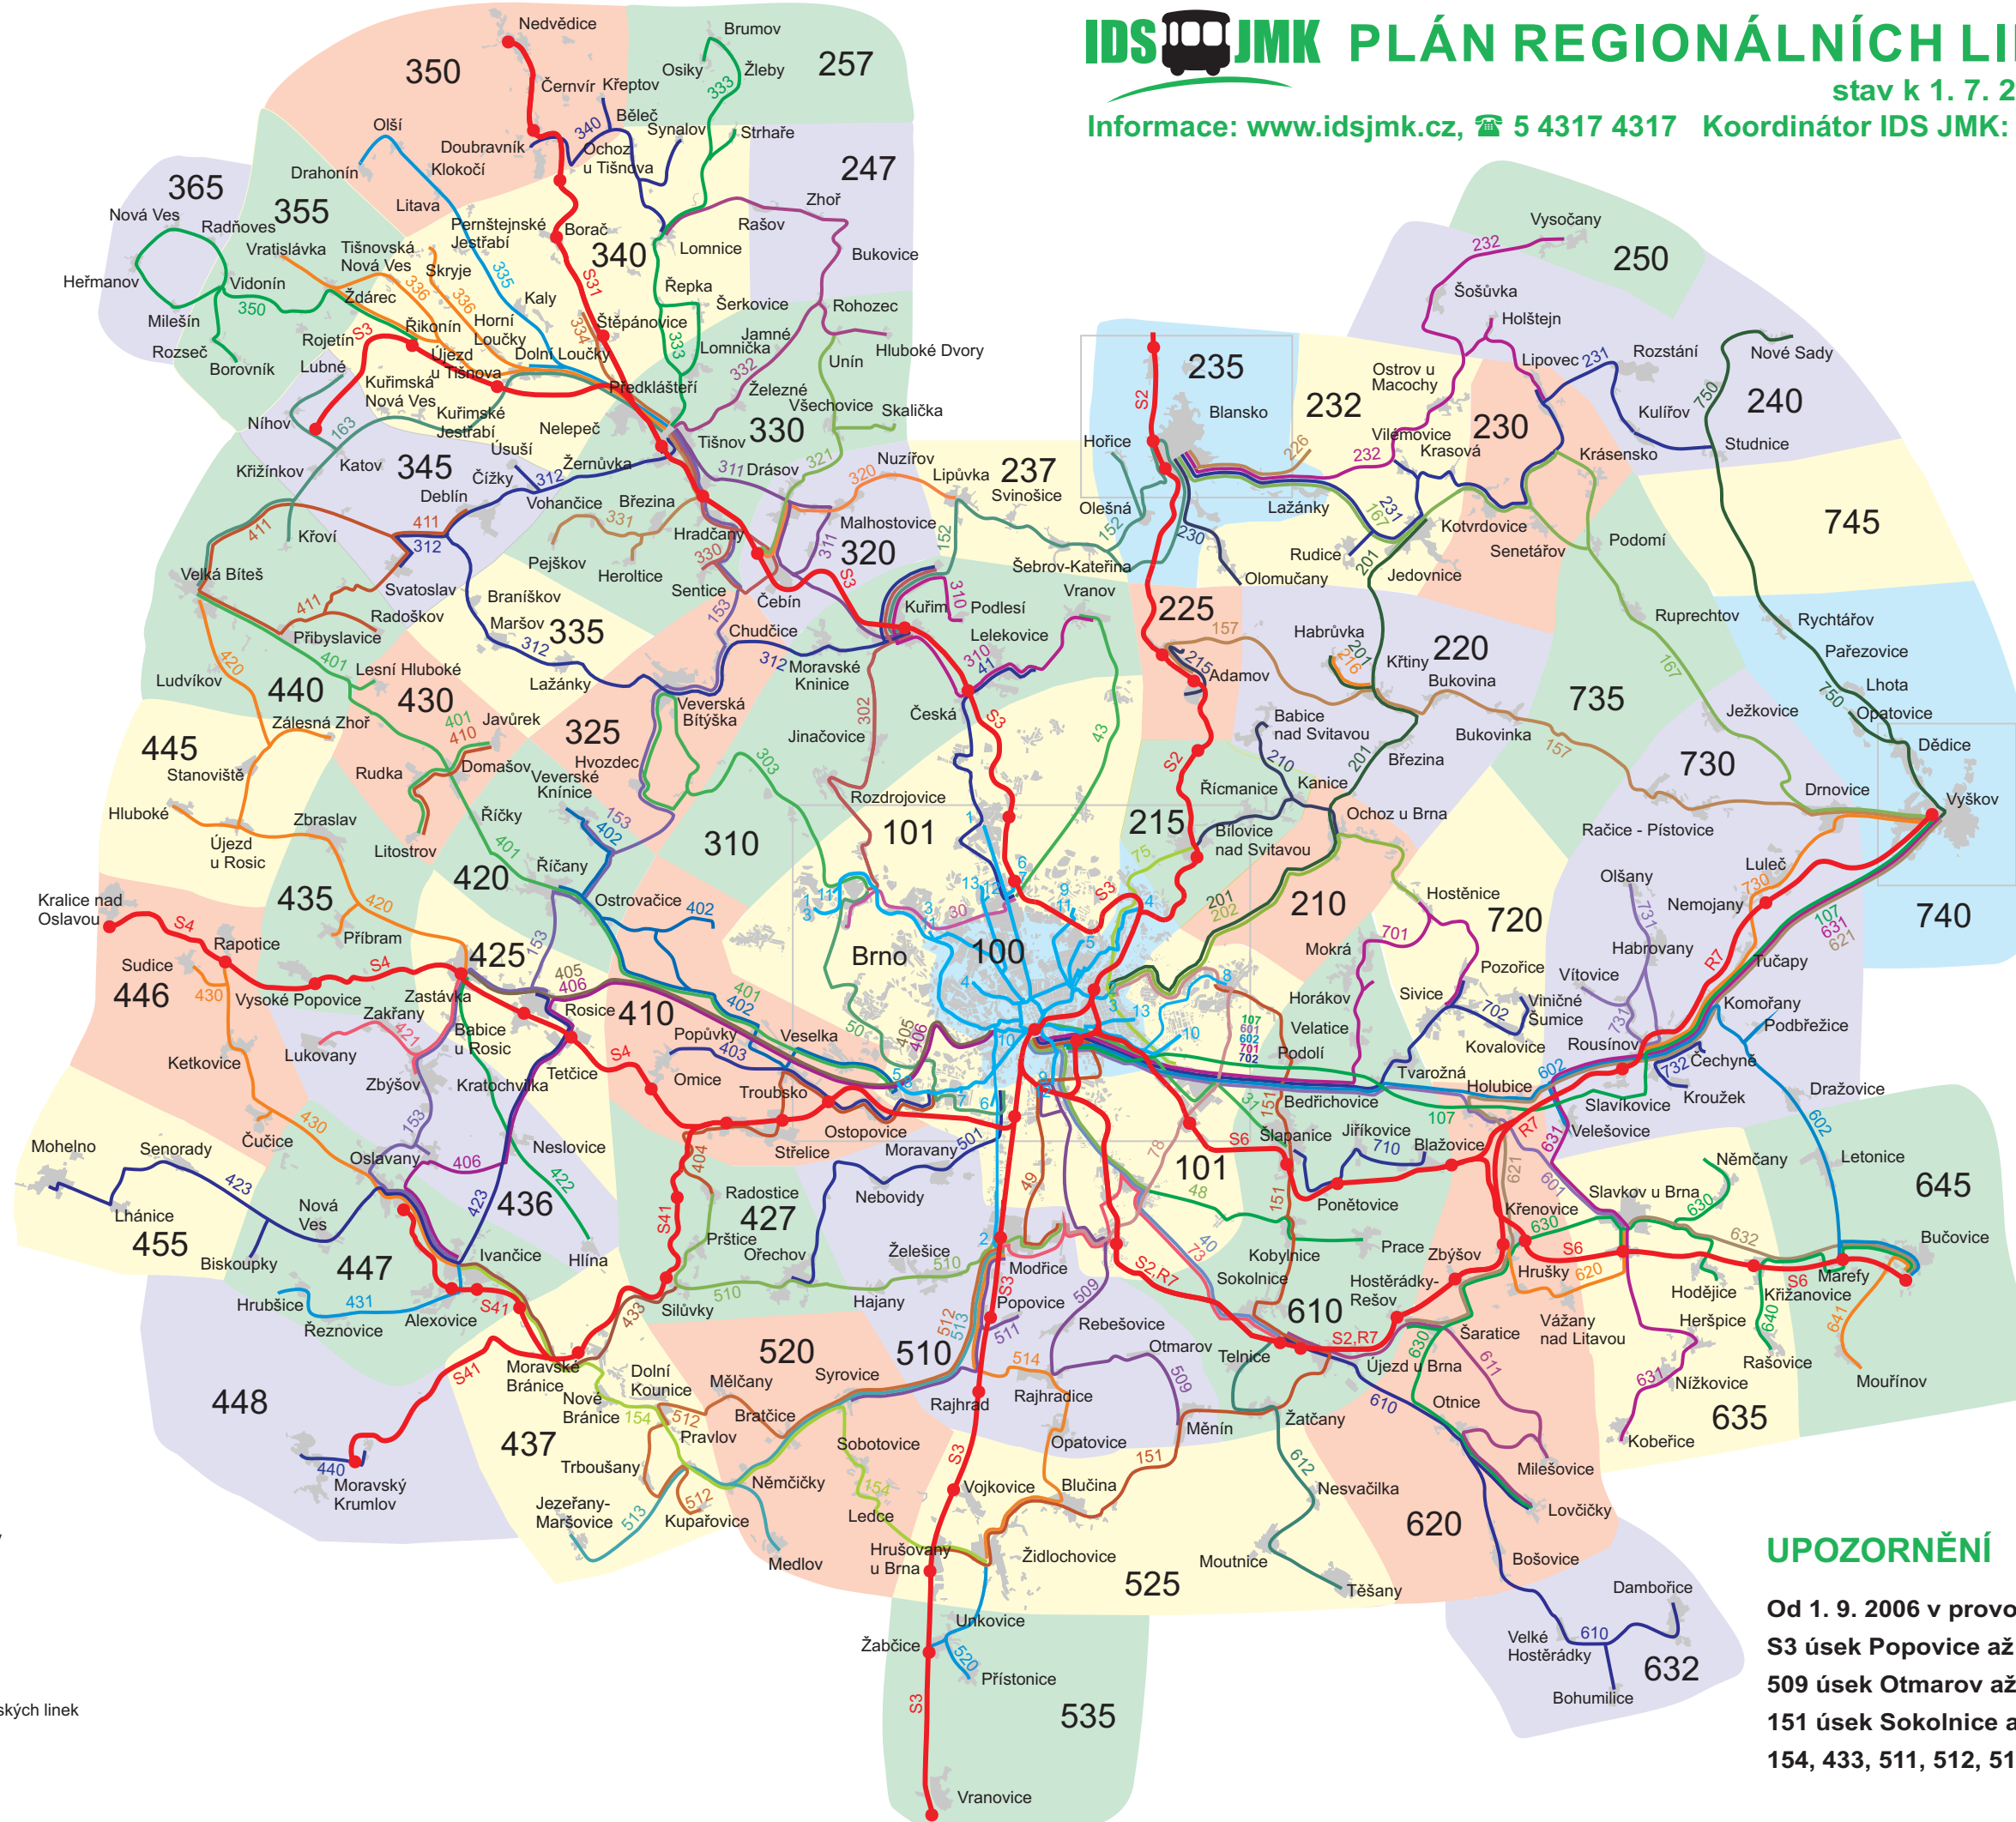

# IDS JMK PLÁN REGIONÁLNÍCH LINEK IDS JMK

stav k 1. 7. 2006 (nezahrnuje výluky)

Informace: [www.idsjmk.cz](http://www.idsjmk.cz), ☎ 5 4317 4317 Koordinátor IDS JMK: KORDIS JMK, spol. s r. o.

## LEGENDA

- Železniční linky
- Železniční stanice
- Tramvaje
- Autobusy a trolejbusy
- 153 Čísla linek
- Kuřim Názvy obcí
- ☒ Zastavěné území
- ☐ Samostatná síť městských linek
- Tarifní zóny
- 100 Čísla tarifních zón

## UPOZORNĚNÍ

Od 1. 9. 2006 v provozu:

S3 úsek Popovice až Vranovice

509 úsek Otmarov až Měnín

151 úsek Sokolnice až Hrušovany u Brna

154, 433, 511, 512, 513, 514, 520, 612 v celé své trase