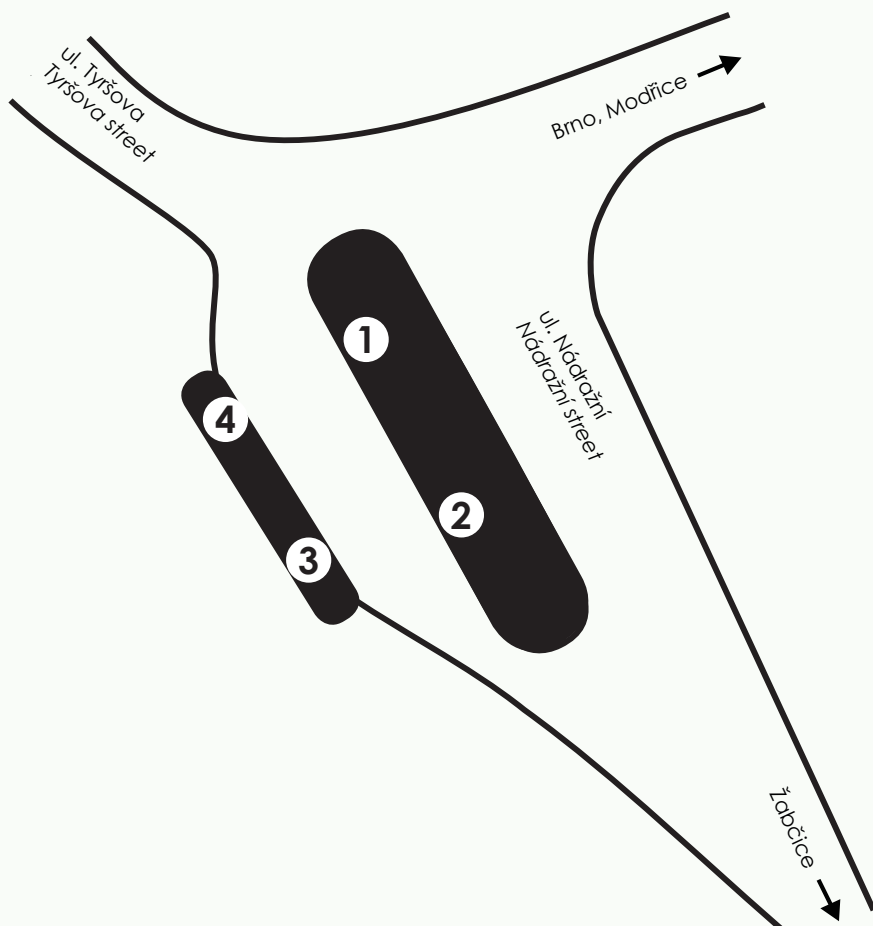

SCHÉMA PŘESTUPNÍHO UZLU ŽIDLOCHOVICE

PLAN OF INTERCHANGE ŽIDLOCHOVICE

Mapka uzlu/ interchange map

Odjezdová stanoviště / Platforms

Nástupiště Platform	Linka Line	Směr zintegrováných i nezintegrováných linek IDS JMK Direction
1	505	▶ Vojkovice - Rajhrad - Brno, ÚAN Zvonařka
2	154	▶ Syrovice - Dolní Kounice - Ivančice
	521	▶ Hrušovany u Brna
	522	▶ Hrušovany u Brna
3	523	▶ Medlov - Pohořelice
	151	▶ Blučina - Sokolnice - Šlapanice - Brno, Líšeň
	514	▶ Blučina - Opatovice - Rajhradice - Rajhrad
4	520	▶ Žabčice - Přísnovice
	521	▶ Nosislav - Velké Němčice - Hustopeče
	522	▶ Nosislav - Velké Němčice - Šitbořice - Diváky - Hustopeče

- Židlochovická pošta vám prodá předplatní úsekové a dvouúsekové jízdenky a předplatní jízdenky pro 2, 3 a 4 nebrněnské zóny.
- Předplatní jízdenky pro obě brněnské zóny 100 a 101 zakoupíte především na železničních stanicích v Jihomoravském kraji.
- Aktuální výluky a informace z dopravy naleznete na webu www.idsjmk.cz.