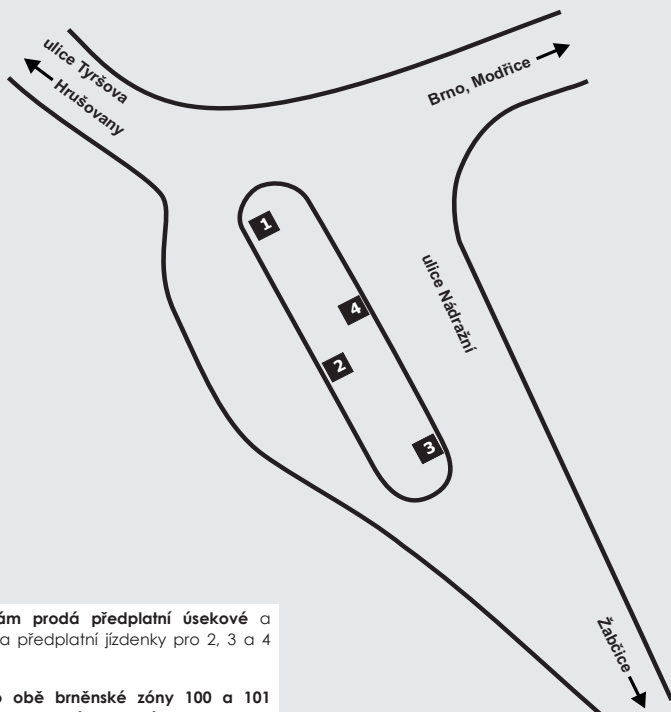

SCHÉMA UZLU ŽIDLOCHOVICE

NÁSTUPIŠTĚ V PŘESTUPNÍM UZLU ŽIDLOCHOVICE

Číslo nást.	Odjíždějící linky IDS JMK	Směry zaintegrováných i nezaintegrováných autobusových linek IDS JMK
1	505	Vojkovice - Rajhrad - Brno, ÚAN Zvonařka
2	154	Syrovice - Dolní Kounice - Ivančice
	521	Hrušovany u Brna
	522	Hrušovany u Brna
	523	Medlov - Pohořelice
3	151	Blučina - Sokolnice - Šlapanice - Brno, Líšeň
	514	Blučina - Opatovice - Rajhradice - Rajhrad
	520	Žabčice - Přisovice
4	521	Nosislav - Velké Němčice - Hustopeče
	522	Nosislav - Velké Němčice - Šitbořice - Diváky - Hustopeče

TIP:

Židlochovická pošta vám prodá předplatní úsekové a dvouúsekové jízdenky a předplatní jízdenky pro 2, 3 a 4 nebrněnské zóny.

Předplatní jízdenky pro obě brněnské zóny 100 a 101 zakoupíte především na železničních stanicích.