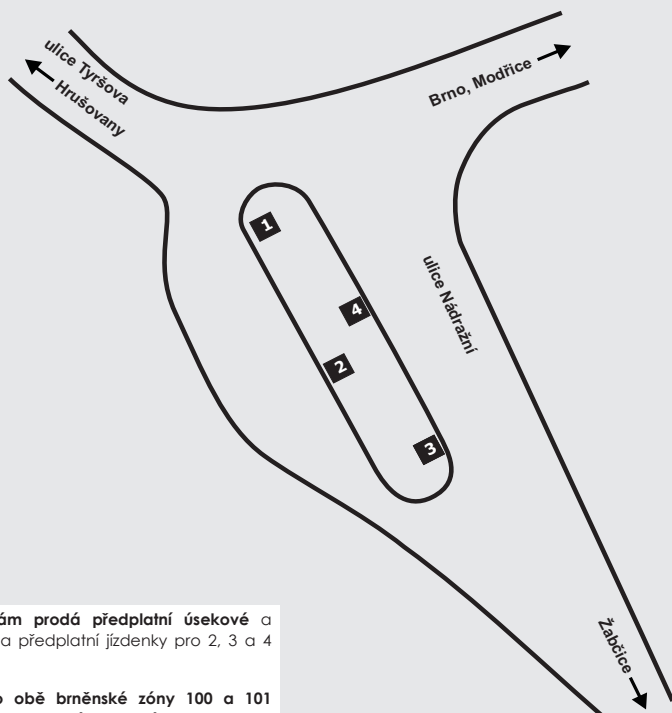

SCHÉMA UZLU ŽIDLOCHOVICE

NÁSTUPIŠTĚ V PŘESTUPNÍM UZLU ŽIDLOCHOVICE

| Číslo nást. | Odjíždějící linky IDS JMK | Směry zaintegrováných i nezaintegrováných autobusových linek IDS JMK |
|-------------|---------------------------|--|
| 1 | 505 | Vojkovice - Rajhrad - Brno, ÚAN Zvonařka |
| 2 | 154 | Syrovice - Dolní Kounice - Ivančice |
| | 521 | Hrušovany u Brna |
| | 522 | Hrušovany u Brna |
| | 523 | Medlov - Pohořelice |
| 3 | 151 | Blučina - Sokolnice - Šlapanice - Brno, Líšeň |
| | 514 | Blučina - Opatovice - Rajhradice - Rajhrad |
| | 520 | Žabčice - Přisovice |
| 4 | 521 | Nosislav - Velké Němčice - Hustopeče |
| | 522 | Nosislav - Velké Němčice - Šitbořice - Diváky - Hustopeče |

TIP:

Židlochovická pošta vám prodá předplatní úsekové a dvouúsekové jízdenky a předplatní jízdenky pro 2, 3 a 4 nebrněnské zóny.

Předplatní jízdenky pro obě brněnské zóny 100 a 101 zakoupíte především na železničních stanicích.