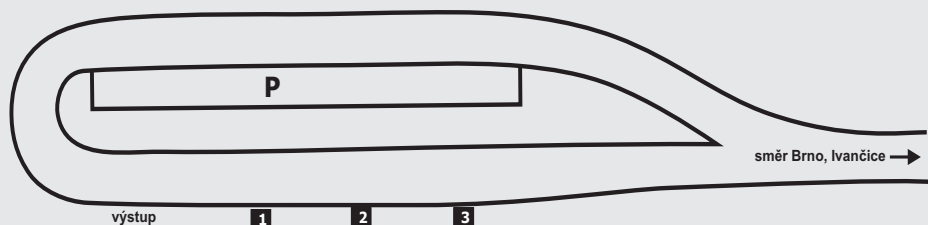

SCHÉMA UZLU ZASTÁVKA

NÁSTUPIŠTĚ NA PŘESTUPNÍM UZLU ZASTÁVKA

Číslo nást.	Odjíždějící linky IDS JMK	Směry zaintegrovanych i nezaintegrovanych autobusovych linek IDS JMK
1	420	Příbram - Zbraslav - Újezd u Rosic - Zálesná Zhoř - Velká Bíteš
	424	Vysoké Popovice (- Rapotice* - Lesní Jakubov* - Náměšř nad Oslavou*)
2	405	Rosice - Brno, Mendlovo náměstí
	421	Babice u Rosic - Zbýšov - Zakřany - Lukovany
3	153	Rosice - Říčany - Veverské Knínice - Veverská Bítýška - Tišnov
	153	Babice u Rosic - Zbýšov - Oslavany - Ivančice
	422	Babice u Rosic - Kratochvilka - Neslovice - Hlína

* Linka 424 pokračuje ze zastávky Vysoké Popovice jako linka nezahrnutá v Tarifu IDS JMK.

TIP:

Na vlakovém nádraží v Zastávce můžete zakoupit kompletní sortiment jednorázových i předplatních jízdenek IDS JMK a nechat si potvrdit Žákovský průkaz.

Předplatní úsekové a dvouúsekové jízdenky a předplatní jízdenky pro 2, 3 a 4 nebrněnské zóny lze koupit na místní poště.

NÁDRAŽÍ ČD