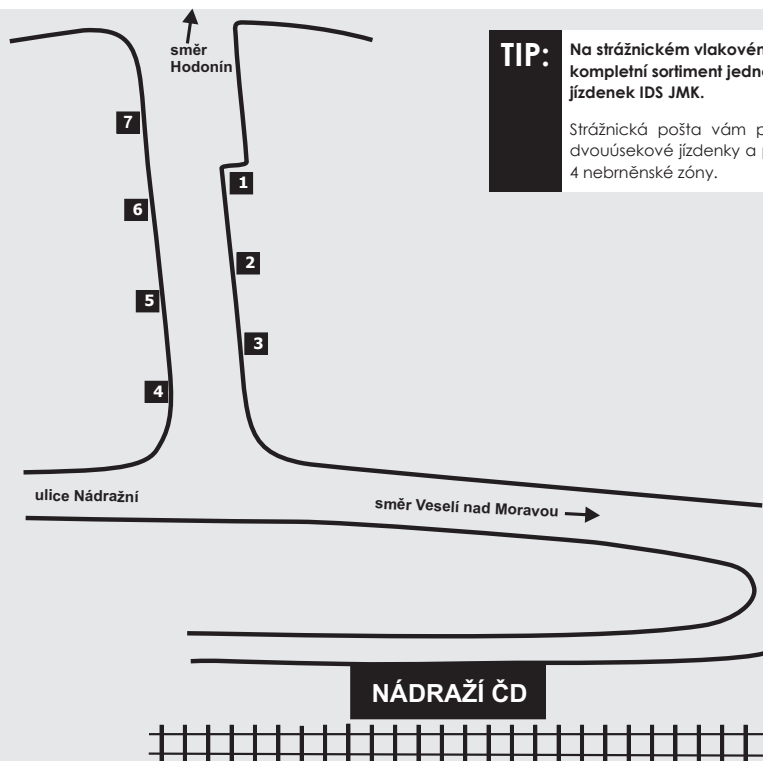

# SCHÉMA UZLU STRÁŽNICE

## NÁSTUPIŠTĚ NA AUTOBUSOVÉM NÁDRAŽÍ VE STRÁŽNICI

Číslo nást.	Odjíždějící linky IDS JMK	Směry zaintegrováných i nezaintegrováných autobusových linek IDS JMK
1	910	Petrov - Sudoměřice - <b>Skalica (SVK)</b> - Holíč (SVK) - <b>Hodonín</b>
	911	Petrov - Sudoměřice - Rohatec - <b>Hodonín</b>
2		výstup
3	*	<b>Hodonín</b>
4	910	<b>Veselí nad Moravou</b>
	911	<b>Veselí nad Moravou</b>
5	931	Tvarožná Lhota - Kněždub - Hroznová Lhota - <b>Veselí nad Moravou</b>
6	665	Bzenec - <b>Kyjov</b>
	920	Radějov - <b>Tvarožná Lhota, Lučina</b>
7	*	<b>Veselí nad Moravou</b>

Linky označené hvězdičkou nejsou provozovány v rámci IDS JMK.

**TIP:** Na strážnickém vlakovém nádraží lze zakoupit kompletní sortiment jednorázových i předplatních jízdenek IDS JMK.

Strážnická pošta vám prodá předplatní úsekové a dvouúsekové jízdenky a předplatní jízdenky pro 2, 3 a 4 nebrněnské zóny.