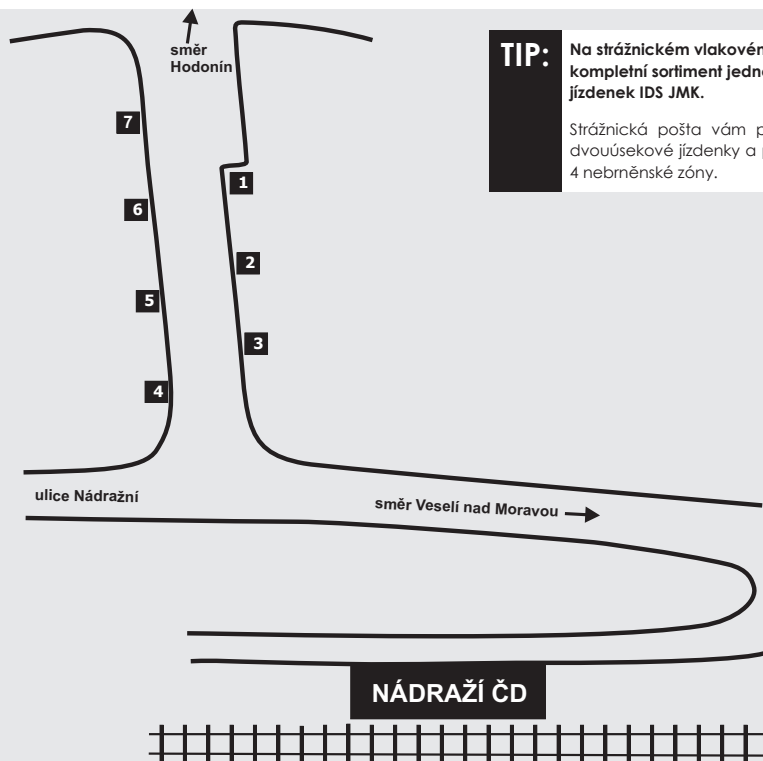

# SCHÉMA UZLU STRÁŽNICE

## NÁSTUPIŠTĚ NA AUTOBUSOVÉM NÁDRAŽÍ VE STRÁŽNICI

Číslo nást.	Odjíždějící linky IDS JMK	Směry zaintegrovaných i neintegrovaných autobusových linek IDS JMK
1	910	Petrov - Sudoměřice - <b>Skalica (SVK)</b> - Holíč (SVK) - <b>Hodonín</b>
	911	Petrov - Sudoměřice - Rohatec - <b>Hodonín</b>
2		výstup
3	*	<b>Hodonín</b>
4	910	<b>Veselí nad Moravou</b>
	911	<b>Veselí nad Moravou</b>
5	931	Tvarožná Lhota - Kněždub - Hroznová Lhota - <b>Veselí nad Moravou</b>
6	665	Bzenec - <b>Kyjov</b>
	920	Radějov - <b>Tvarožná Lhota, Lučina</b>
7	*	<b>Veselí nad Moravou</b>

Linky označené hvězdičkou nejsou provozovány v rámci IDS JMK.

**TIP:** Na strážnickém vlakovém nádraží lze zakoupit kompletní sortiment jednorázových i předplatních jízdenek IDS JMK.

Strážnická pošta vám prodá předplatní úsekové a dvouúsekové jízdenky a předplatní jízdenky pro 2, 3 a 4 nebrněnské zóny.