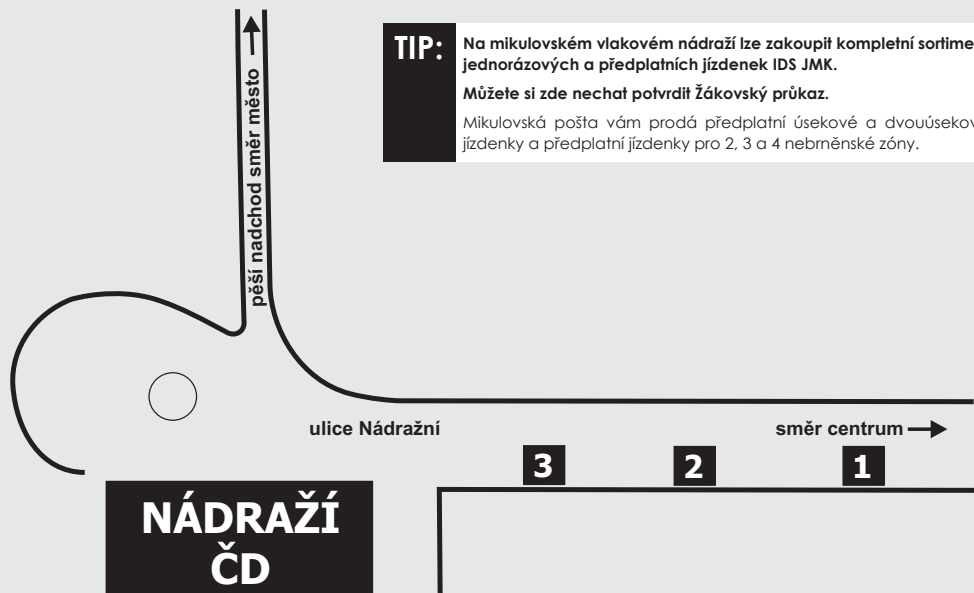

SCHÉMA UZLU MIKULOV

NÁSTUPIŠTĚ NA AUTOBUSOVÉM NÁDRAŽÍ MIKULOV, ŽEL. ST.

Číslo nást.	Odjíždějící linky IDS JMK	Směry zaintegrovanych i nezaintegrovanych autobusových linek IDS JMK
1	105	Pasohlávky - Pohořelice - Ledce - Brno
	174	Novosedly - Drnholec - Hrušovany nad Jevišovkou
	580	Drasenhofen - Poysdorf (AT)
	580	Pasohlávky, Aqualand Moravia
2	540	Bavory - Dolní Věstonice - Strachotín - Šakvice, žel.st - Hustopeče
	570	Klentnice - Dolní Věstonice - Milovice - Lednice - Břeclav
3	550	Milovice - Rakvice - Zaječí - Velké Pavlovce
	585	Mikulov-město - Sedlec - Valtice

**O VÍKENDU JE NEJVÝHODNĚJŠÍ JEDNODENNÍ JÍZDENKA IDS JMK
2 DOSPĚLÍ + 3 DĚTI DO 15 LET**

TIP: Na mikulovském vlakovém nádraží lze zakoupit kompletní sortiment jednorázových a předplatních jízdenek IDS JMK.

Můžete si zde nechat potvrdit Žákovský průkaz.

Mikulovská pošta vám prodá předplatní úsekové a dvouúsekové jízdenky a předplatní jízdenky pro 2, 3 a 4 nebměnské zóny.

**NÁDRAŽÍ
ČD**

ulice Nádražní

směr centrum →