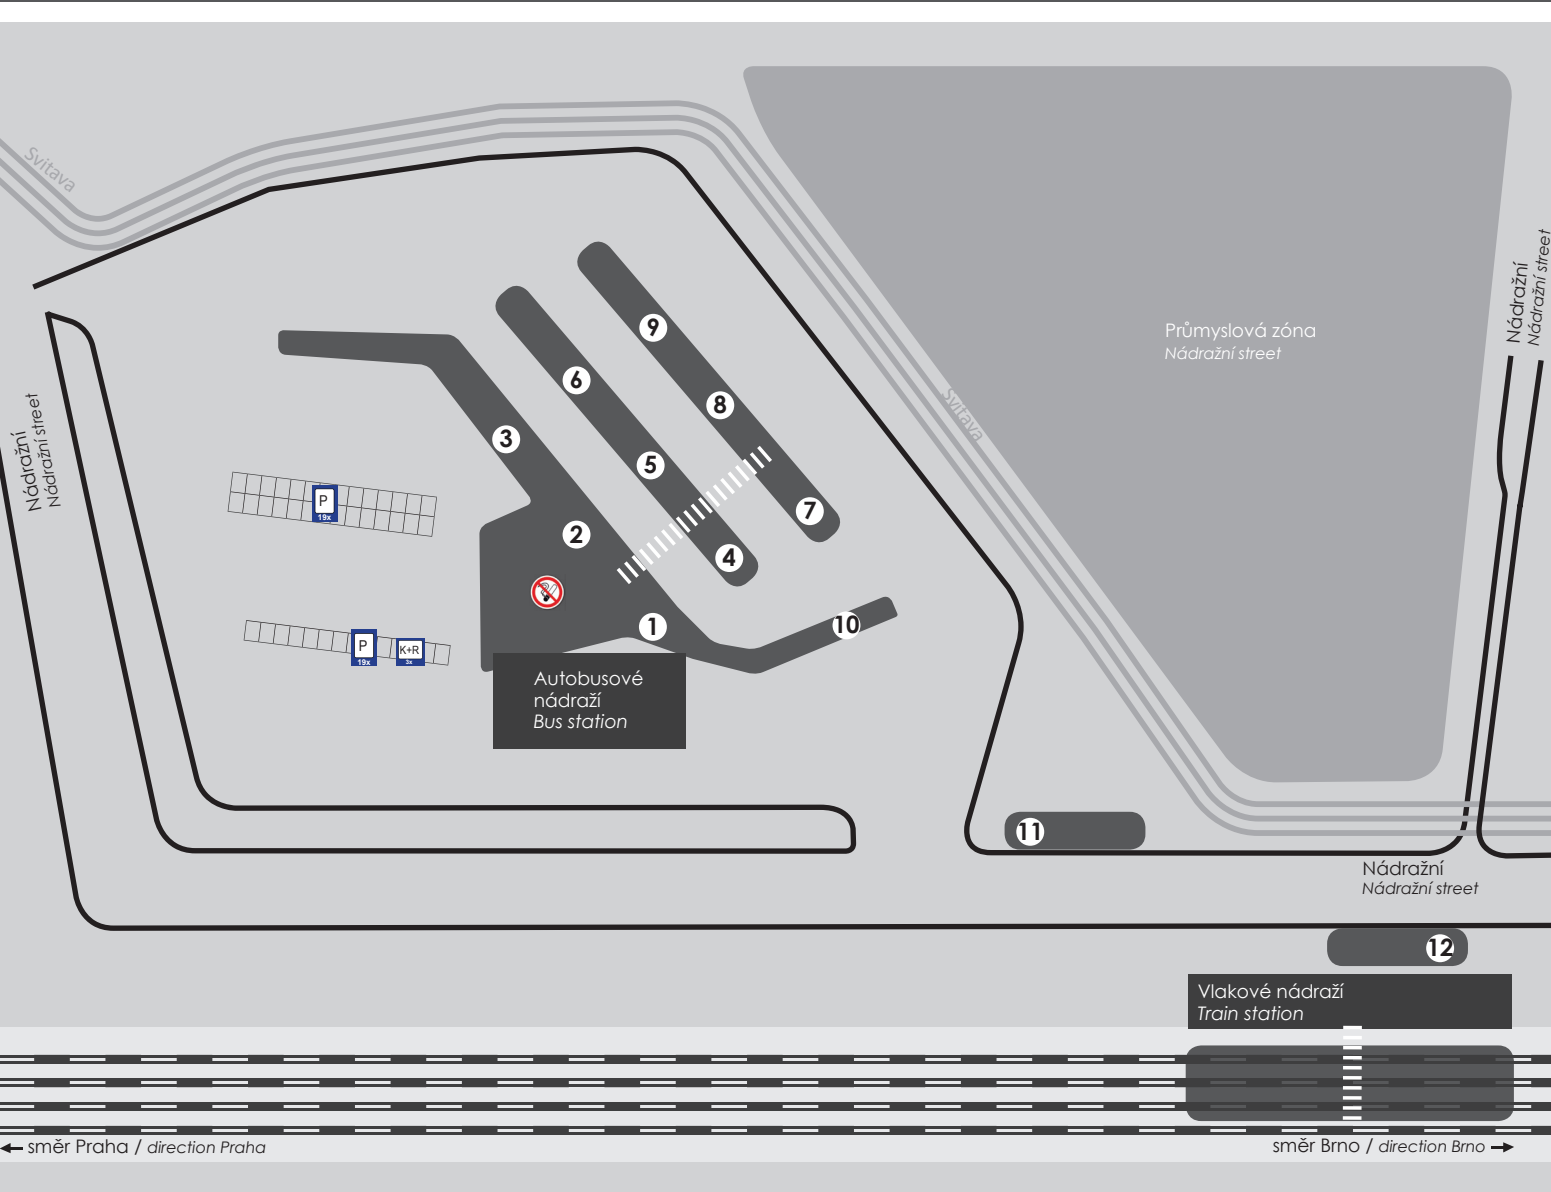

LETOVICE, ŽEL.ST.

Nástupiště Platform	Linka Line	Směr Direction
1	277	→ Šebetov - Horní Štěpánov/Kořenec
2	254	→ Míchov - Boskovice
3	255	→ Svitávka - Boskovice
4	271	→ Letovice, Kochov
5	273	→ náměstí - Lhota u Letovic
6	276	→ Kunštát - Hluboké u Kunštátu
7	254	→ Letovice, Meziříčko - Letovice, Třebětín
8	274	→ Křetín - Bohuňov
9	275	→ Sulíkov - Olešnice
10		VÝSTUP
11	271	→ Letovice, Chlum - Velké Opatovice
	272	→ Roubanina - Slatina - Velké Opatovice
	273	→ Stvolová - Březová nad Svitavou
12	272	→ náměstí - u školy
	ČD ND	náhradní doprava za vlaky

Jednodenní jízdenky IDS JMK platí o víkendy a ve svátky pro 2 dospělé a 3 děti do 15 let.
 One day ticket (24 hours ticket) valid for 2 adult and 3 children under 15 y.o. on Saturday, Sunday and Czech Public Holiday.