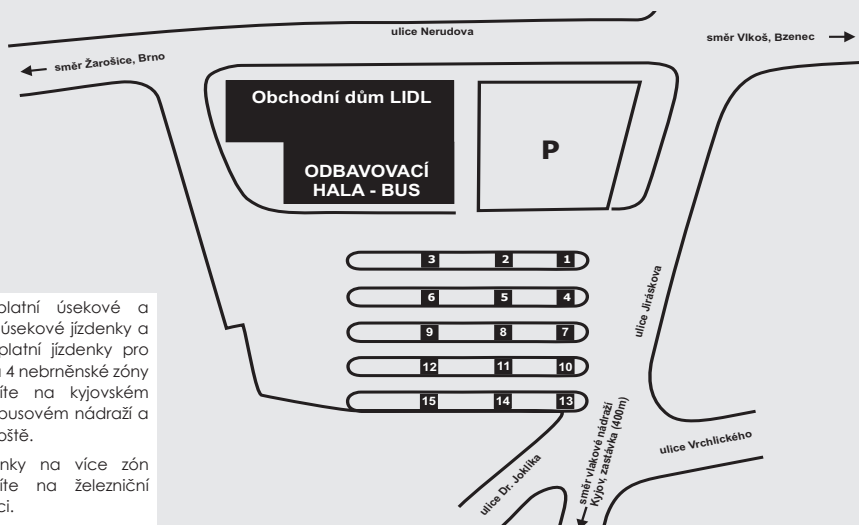

# SCHÉMA UZLU KYJOV

## NÁSTUPIŠTĚ NA AUTOBUSOVÉM NÁDRAŽÍ V KYJOVĚ

Číslo nást.	Odjíždějící linky IDS JMK	Směry zaintegrovaných i neintegrovaných autobusových linek IDS JMK
1	671	Kyjov: Nadjezd - Traktorka - <b>Nemocnice</b>
	672	Kyjov: Nadjezd - <b>Nemocnice</b>
	673	Kyjov: Nadjezd - Traktorka - <b>Nemocnice</b>
2	671	Kyjov: Palackého - Náměstí TGM - Boršov - <b>Bohuslavice</b>
	672	Kyjov: Palackého - Újezd - Gymnázium - Poliklinika - Boršov - <b>Bohuslavice</b>
	673	Kyjov: Palackého - Gymnázium - Náměstí TGM - <b>Poliklinika</b>
	663	<b>Kyjov, žel.st.</b>
	664	<b>Kyjov, žel.st.</b>
3	*	Kyjov - Koryčany - Staré Hutě
	*	Kyjov - Kroměříž
	*	Kroměříž - Střílky - Koryčany - Kyjov
4	106	Dražůvky - Žarošice - Slavkov u Brna - <b>Brno</b>
5	660	Sobůlky - Žarošice - Uhřice - <b>Dambořice</b>
6	661	Želetice - <b>Násedlovice</b>
7	664	Milotice - Vacenovice - Ratíškovice - <b>Hodonín</b>
8	662	Svatobořice-Mistřín - Šardice - Hovorany - <b>Čejč</b>
9	663	Dubňany - <b>Hodonín</b>
10	665	Vracov - Bzenec - <b>Strážnice</b>
11	642	Bukovany - Lovčice - Ždánice - <b>Bučovice</b>
12		
13	666	Vlkoš - Žeravice - <b>Osvětimany</b>
14	667	Moravany - Hýsly - <b>Kyjov</b>
15	668	<b>Čeložnice</b>

### TIP:

Předplatní úsekové a dvouúsekové jízdenky a předplatní jízdenky pro 2, 3 a 4 nebrněnské zóny koupíte na kyjovském autobusovém nádraží a na poště.

Jízdenky na více zón koupíte na železniční stanici.