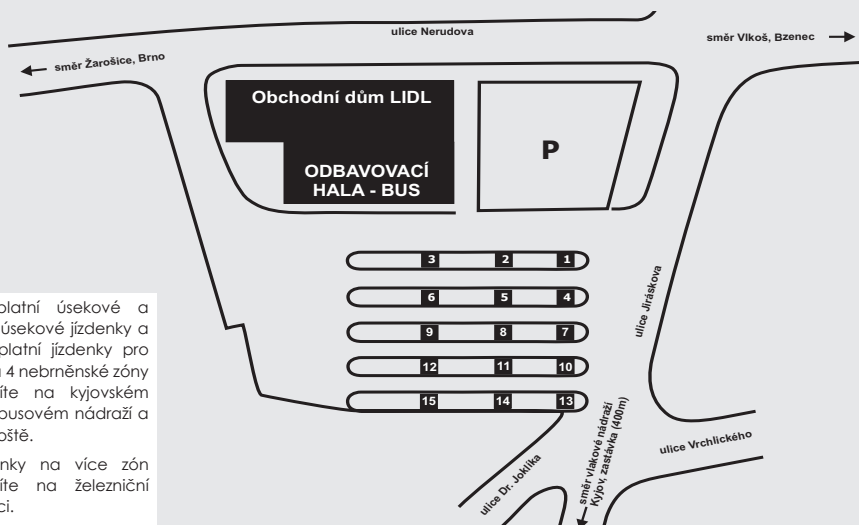

SCHÉMA UZLU KYJOV

NÁSTUPIŠTĚ NA AUTOBUSOVÉM NÁDRAŽÍ V KYJOVĚ

Číslo nást.	Odjíždějící linky IDS JMK	Směry zaintegrovaných i neintegrovaných autobusových linek IDS JMK
1	671	Kyjov: Nadjezd - Traktorka - Nemocnice
	672	Kyjov: Nadjezd - Nemocnice
	673	Kyjov: Nadjezd - Traktorka - Nemocnice
2	671	Kyjov: Palackého - Náměstí TGM - Boršov - Bohuslavice
	672	Kyjov: Palackého - Újezd - Gymnázium - Poliklinika - Boršov - Bohuslavice
	673	Kyjov: Palackého - Gymnázium - Náměstí TGM - Poliklinika
	663	Kyjov, žel.st.
	664	Kyjov, žel.st.
3	*	Kyjov - Koryčany - Staré Hutě
	*	Kyjov - Kroměříž
	*	Kroměříž - Střílky - Koryčany - Kyjov
4	106	Dražůvky - Žarošice - Slavkov u Brna - Brno
5	660	Sobůlky - Žarošice - Uhřice - Dambořice
6	661	Želetice - Násedlovice
7	664	Milotice - Vacenovice - Ratíškovice - Hodonín
8	662	Svatobořice-Mistřín - Šardice - Hovorany - Čejč
9	663	Dubňany - Hodonín
10	665	Vracov - Bzenec - Strážnice
11	642	Bukovany - Lovčice - Ždánice - Bučovice
12		
13	666	Vlkoš - Žeravice - Osvětimany
14	667	Moravany - Hýsly - Kyjov
15	668	Čeložnice

Linky označené hvězdičkou nejsou provozovány v rámci IDS JMK.

TIP:

Předplatní úsekové a dvouúsekové jízdenky a předplatní jízdenky pro 2, 3 a 4 nebrněnské zóny koupíte na kyjovském autobusovém nádraží a na poště.

Jízdenky na více zón koupíte na železniční stanici.