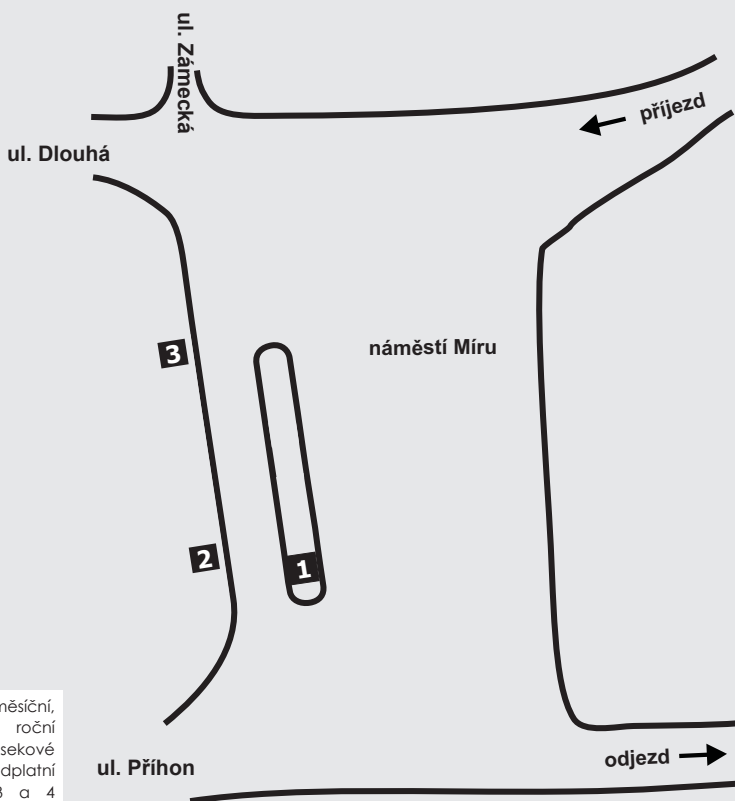

# SCHÉMA UZLU KLOBOUKY U BRNA

## NÁSTUPIŠTĚ NA AUTOBUSOVÉM NÁDRAŽÍ KLOBOUKY U BRNA, NÁM.

Číslo nást.	Odjíždějící linky IDS JMK	Směry zaintegrovanych i nezaintegrovanych autobusovych linek IDS JMK
1	109	Borkovany - Těšany - Moutnice - Telnice - <b>Brno</b>
	109	Krumvíř - Terezín - Čejč - Mutěnice - <b>Hodonín</b>
2	541	Krumvíř - Bohumilice - <b>Velké Hostěrádky</b>
	551	Morkůvky - Brumovice - Kobyliř - Bořetice - <b>Velké Pavlovice</b>
3	541	Morkůvky - Boleradice - Horní Bojanovice - Hustopeče - <b>Šakvice, žel. st.</b>