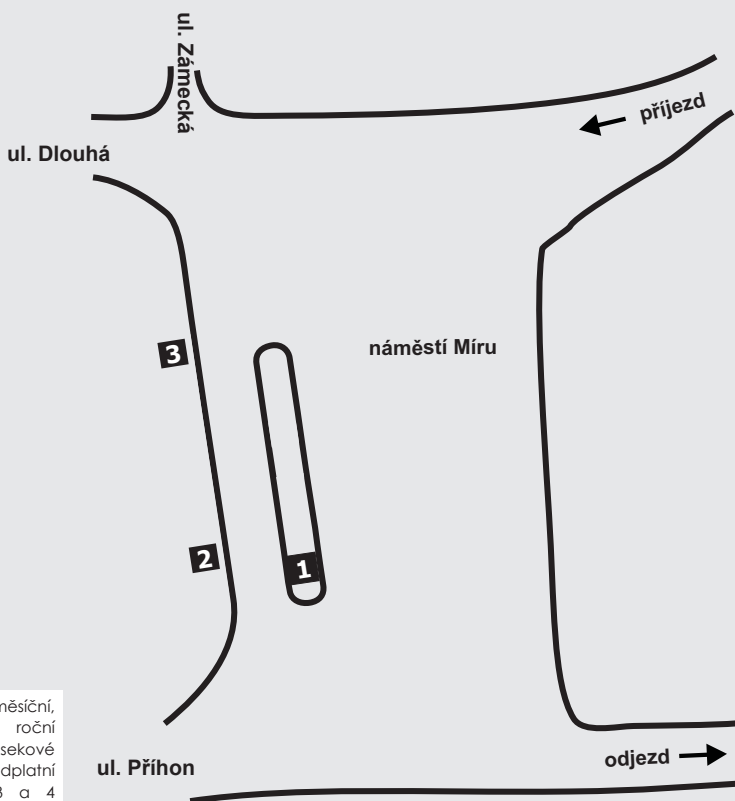

# SCHÉMA UZLU KLOBOUKY U BRNA

## NÁSTUPIŠTĚ NA AUTOBUSOVÉM NÁDRAŽÍ KLOBOUKY U BRNA, NÁM.

Číslo nást.	Odjíždějící linky IDS JMK	Směry zaintegrovovaných i nezaintegrovovaných autobusových linek IDS JMK
1	109	Borkovany - Těšany - Moutnice - Telnice - <b>Brno</b>
	109	Krumvíř - Terezín - Čejč - Mutěnice - <b>Hodonín</b>
2	541	Krumvíř - Bohumilice - <b>Velké Hostěrádky</b>
	551	Morkůvky - Brumovice - Kobyří - Bořetice - <b>Velké Pavlovice</b>
3	541	Morkůvky - Boleradice - Horní Bojanovice - Hustopeče - <b>Šakvice, žel. st.</b>