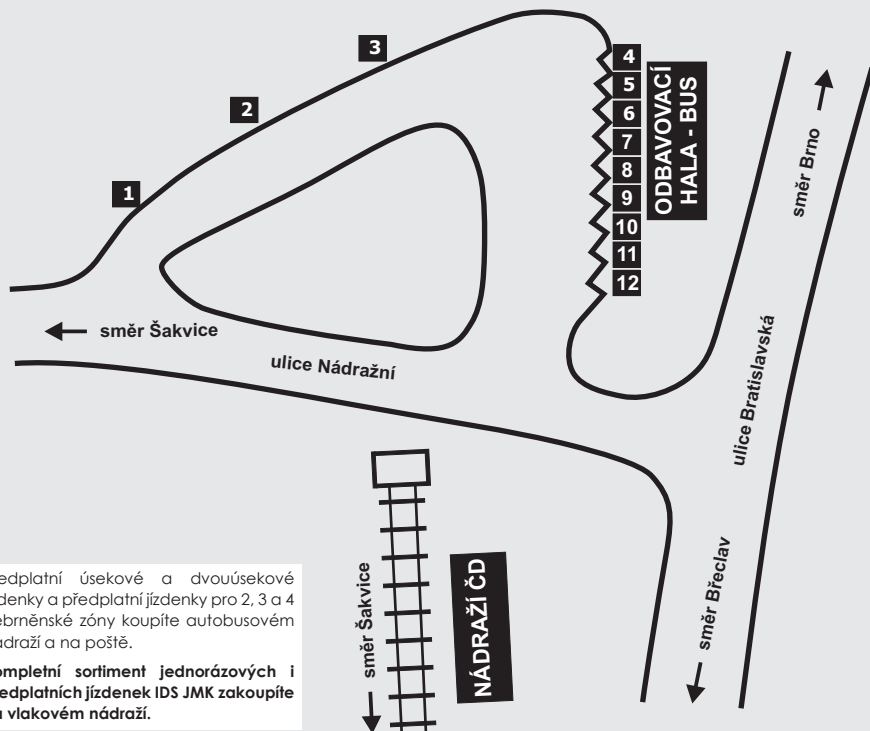

SCHÉMA UZLU HUSTOPEČE

NÁSTUPIŠTĚ NA AUTOBUSOVÉM NÁDRAŽÍ HUSTOPEČE

Číslo nást.	Odjíždějící linky IDS JMK	Směry zaintegrováných i neintegrováných autobusových linek IDS JMK
1	521	Velké Němčice - Nosislav - Židlochovice - Hrušovany u Brna
2	522	Kurdějov - Diváky - Šitbořice - Židlochovice - Hrušovany u Brna
	541	Hustopeče, nemocnice
3	165	Starovice - Uherčice - Vranovice - Pohořelice
4	531	Popice - Pouzdrány
5	540	Strachotín - Dolní Věstonice - Perná - Bavyry - Mikulov
6	541	Šakvice, žel. stanice
	543	Šakvice, žel. stanice - Šakvice, obecní úřad
7	541	Horní Bojanovice - Boleradice - Klobouky u Brna - Velké Hostěrádky
8	542	Velké Pavlovice - Velké Bílovice - Moravský Žižkov - Břeclav
9	550	Zaječí - Rakvice - Milovice - Mikulov
10		
11		
12		

TIP:

Předplatní úsekové a dvouúsekové jízdenky a předplatní jízdenky pro 2, 3 a 4 nebrněnské zóny koupíte autobusovém nádraží a na poště.

Kompletní sortiment jednorázových i předplatních jízdenek IDS JMK zakoupíte na vlakovém nádraží.