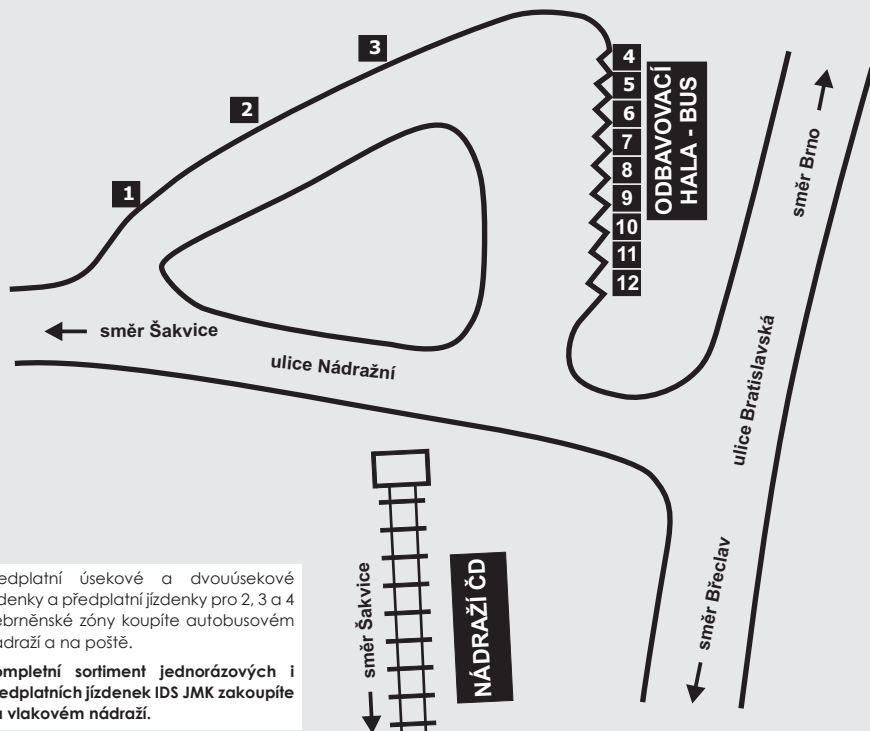

SCHÉMA UZLU HUSTOPEČE

NÁSTUPIŠTĚ NA AUTOBUSOVÉM NÁDRAŽÍ HUSTOPEČE

Číslo nást.	Odjíždějící linky IDS JMK	Směry zaintegrováných i neintegrováných autobusových linek IDS JMK
1	521	Velké Němčice - Nosislav - Židlochovice - Hrušovany u Brna
2	522	Kurdějov - Diváky - Šitbořice - Židlochovice - Hrušovany u Brna
	541	Hustopeče, nemocnice
3	165	Starovice - Uherčice - Vranovice - Pohořelice
4	531	Popice - Pouzdrány
5	540	Strachotín - Dolní Věstonice - Perná - Bavory - Mikulov
6	541	Šakvice, žel. stanice
	543	Šakvice, žel. stanice - Šakvice, obecní úřad
7	541	Horní Bojanovice - Boleradice - Klobouky u Brna - Velké Hostěrádky
8	542	Velké Pavlovice - Velké Bílovice - Moravský Žižkov - Břeclav
9	550	Zaječí - Rakvice - Milovice - Mikulov
10		
11		
12		

TIP:

Předplatní úsekové a dvouúsekové jízdenky a předplatní jízdenky pro 2, 3 a 4 nebrněnské zóny koupíte autobusovém nádraží a na poště.

Kompletní sortiment jednorázových i předplatních jízdenek IDS JMK zakoupíte na vlakovém nádraží.