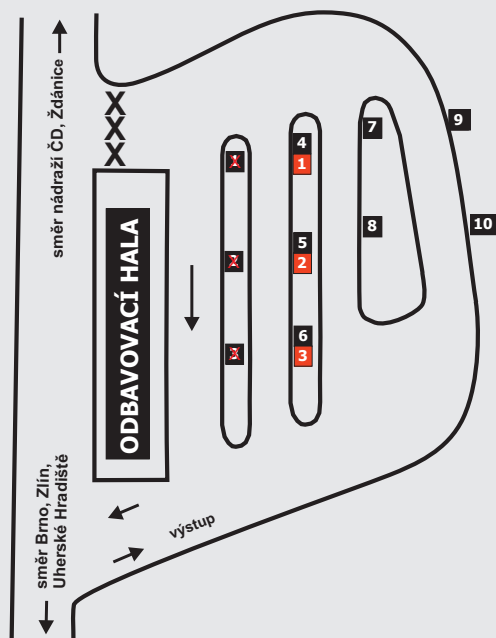

VÝLUKOVÉ SCHÉMA UZLU BUČOVICE

NÁSTUPIŠTĚ NA AUTOBUSOVÉM NÁDRAŽÍ V BUČOVICÍCH

Číslo nást.	Odjíždějící linky IDS JMK	Směry zaintegrovaných i neintegrovaných autobusových linek IDS JMK
1	*	Brno (dálkové linky)
2	*	Uherské Hradiště - Zlín
3	642	Ždánice - Lovčice - Nechvalín - Bukovany - Kyjov
4	602	Letonice - Komořany - Rousínov - Brno, ÚAN Zvonařka
	632	Slavkov u Brna
5	156	Bohdalice-Pavlovice - Hlubočany - Vyškov
6	641	Mouřínov
7	643	Nesovice - Chvalkovice - Nemochovice - Brankovice
8	640	Marefy - Křížanovice - Rašovice
	644	Čemčín - Kojátky

Linky označené hvězdičkou nejsou provozovány v rámci IDS JMK.

TIP:

Na bučovickém vlakovém nádraží můžete zakoupit kompletní sortiment jednorázových i předplatních jízdenek IDS JMK. Předplatní úsekové a dvouúsekové jízdenky a předplatní jízdenky pro 2, 3 a 4 nebrněnské zóny prodává rovněž místní pošta.

Výlukové
schéma
uzlu
platí pouze
od 24. 09. 2018
do 31. 10. 2018