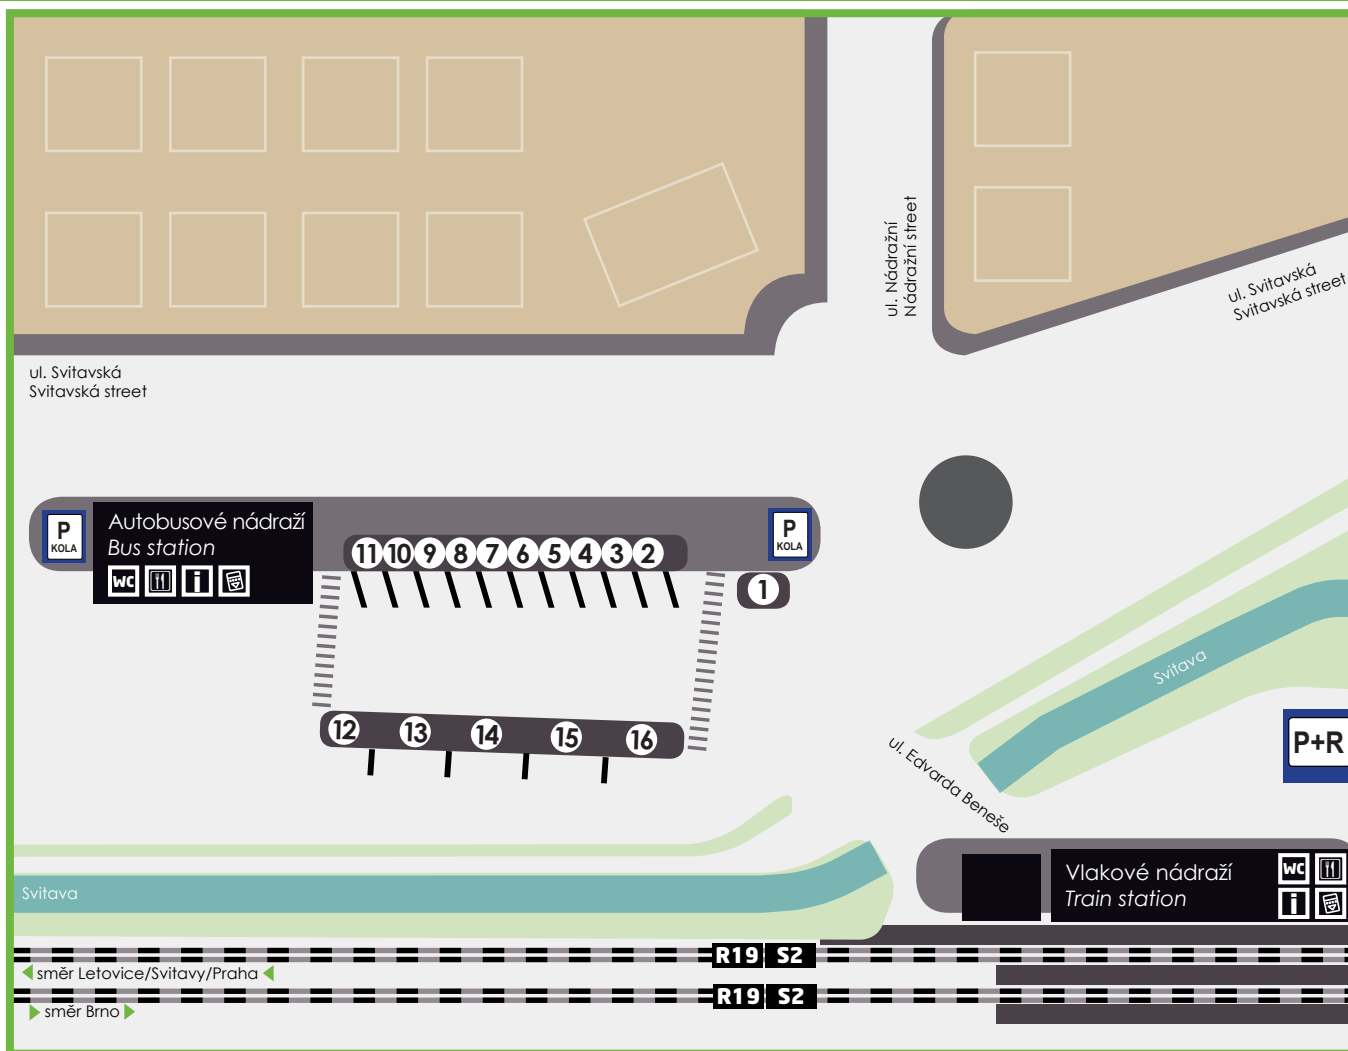

SCHÉMA PŘESTUPNÍHO UZLU BLANSKO

PLAN OF INTERCHANGE BLANSKO

Odjezdová stanoviště / platforms

Nást. Plat.	Linka Line	Směr Direction
† 1	221	► MD BLANSKO: Písečná
	221	► MD BLANSKO: Zborovce – Okružní
† 2	222	► MD BLANSKO: Podlesí – Sever – Horní Lhota – Aut. nádr.
	222	► MD BLANSKO: DSB slévárna
† 3	223	► MD BLANSKO: Sever – Češkovice – Obůrka – Těchov
† 4	222	► MD BLANSKO: DSB Slévárna (posilové spoje)
	222	► MD BLANSKO: prům. zóna - Zborovce - Sever - AN (pos. spoje)
	223	► MD BLANSKO: Klepačov
† 5	152	► Hořice - Kuřim
† 6	231	► Jedovnice - Krasová - Lipovec - Kulířov - Studnice
	222	► MD BLANSKO: poliklinika (posilové spoje)
† 7	232	► Holštejn - Lipovec
	232	► Holštejn - Vysočany - Drahany - Bousín
	222	► MD BLANSKO: poliklinika (posilové spoje)
† 8	234	► Horní Lhota - Rájec-Jestřebí - Boskovice
	234	► ČKD Orlík
† 9	235	► Dolní Lhota - Černá Hora - Žernovník - Lomnice
	235	► Poliklinika/ČKD Orlík
† 10	233	► Sloup - Žďárná - Benešov
† 11	230	► Olomučany
† 12	167	► Jedovnice - Senetářov - Vyškov
	231	► Jedovnice - Krasová - Lipovec - Studnice (posilové spoje)
	232	► Holštejn - Lipovec (posilové spoje)
	233	► CYKLOBUS : Sloup - Žďárná - Benešov
	235	► Rájec-Jestřebí - Černá Hora - Lomnice (posilové spoje)
† 13	226	► KRASOBUS : Skalní Mlýn (Punkevní jeskyně, Macocha)
	226	► Češkovice
	234	► Rájec-Jestřebí - Boskovice (posilové spoje)
† 14	231	► CYKLOBUS : Jedovnice - Krasová - Lipovec - Studnice
† 15		► VÝSTUP
† 16		► VÝSTUP

DOPRAVA K JESKYNĚM: HOW TO TRAVEL TO CAVES:

Punkevní jeskyně, Propast Macocha, Kateřinská jeskyně - autobusová linka 226 z nástupiště 13 / bus line no. 226 from platform 13
 Sloupsko-šošůvské jeskyně - autobusová linka 233 z nástupiště 10 / bus line 233 from platform 10