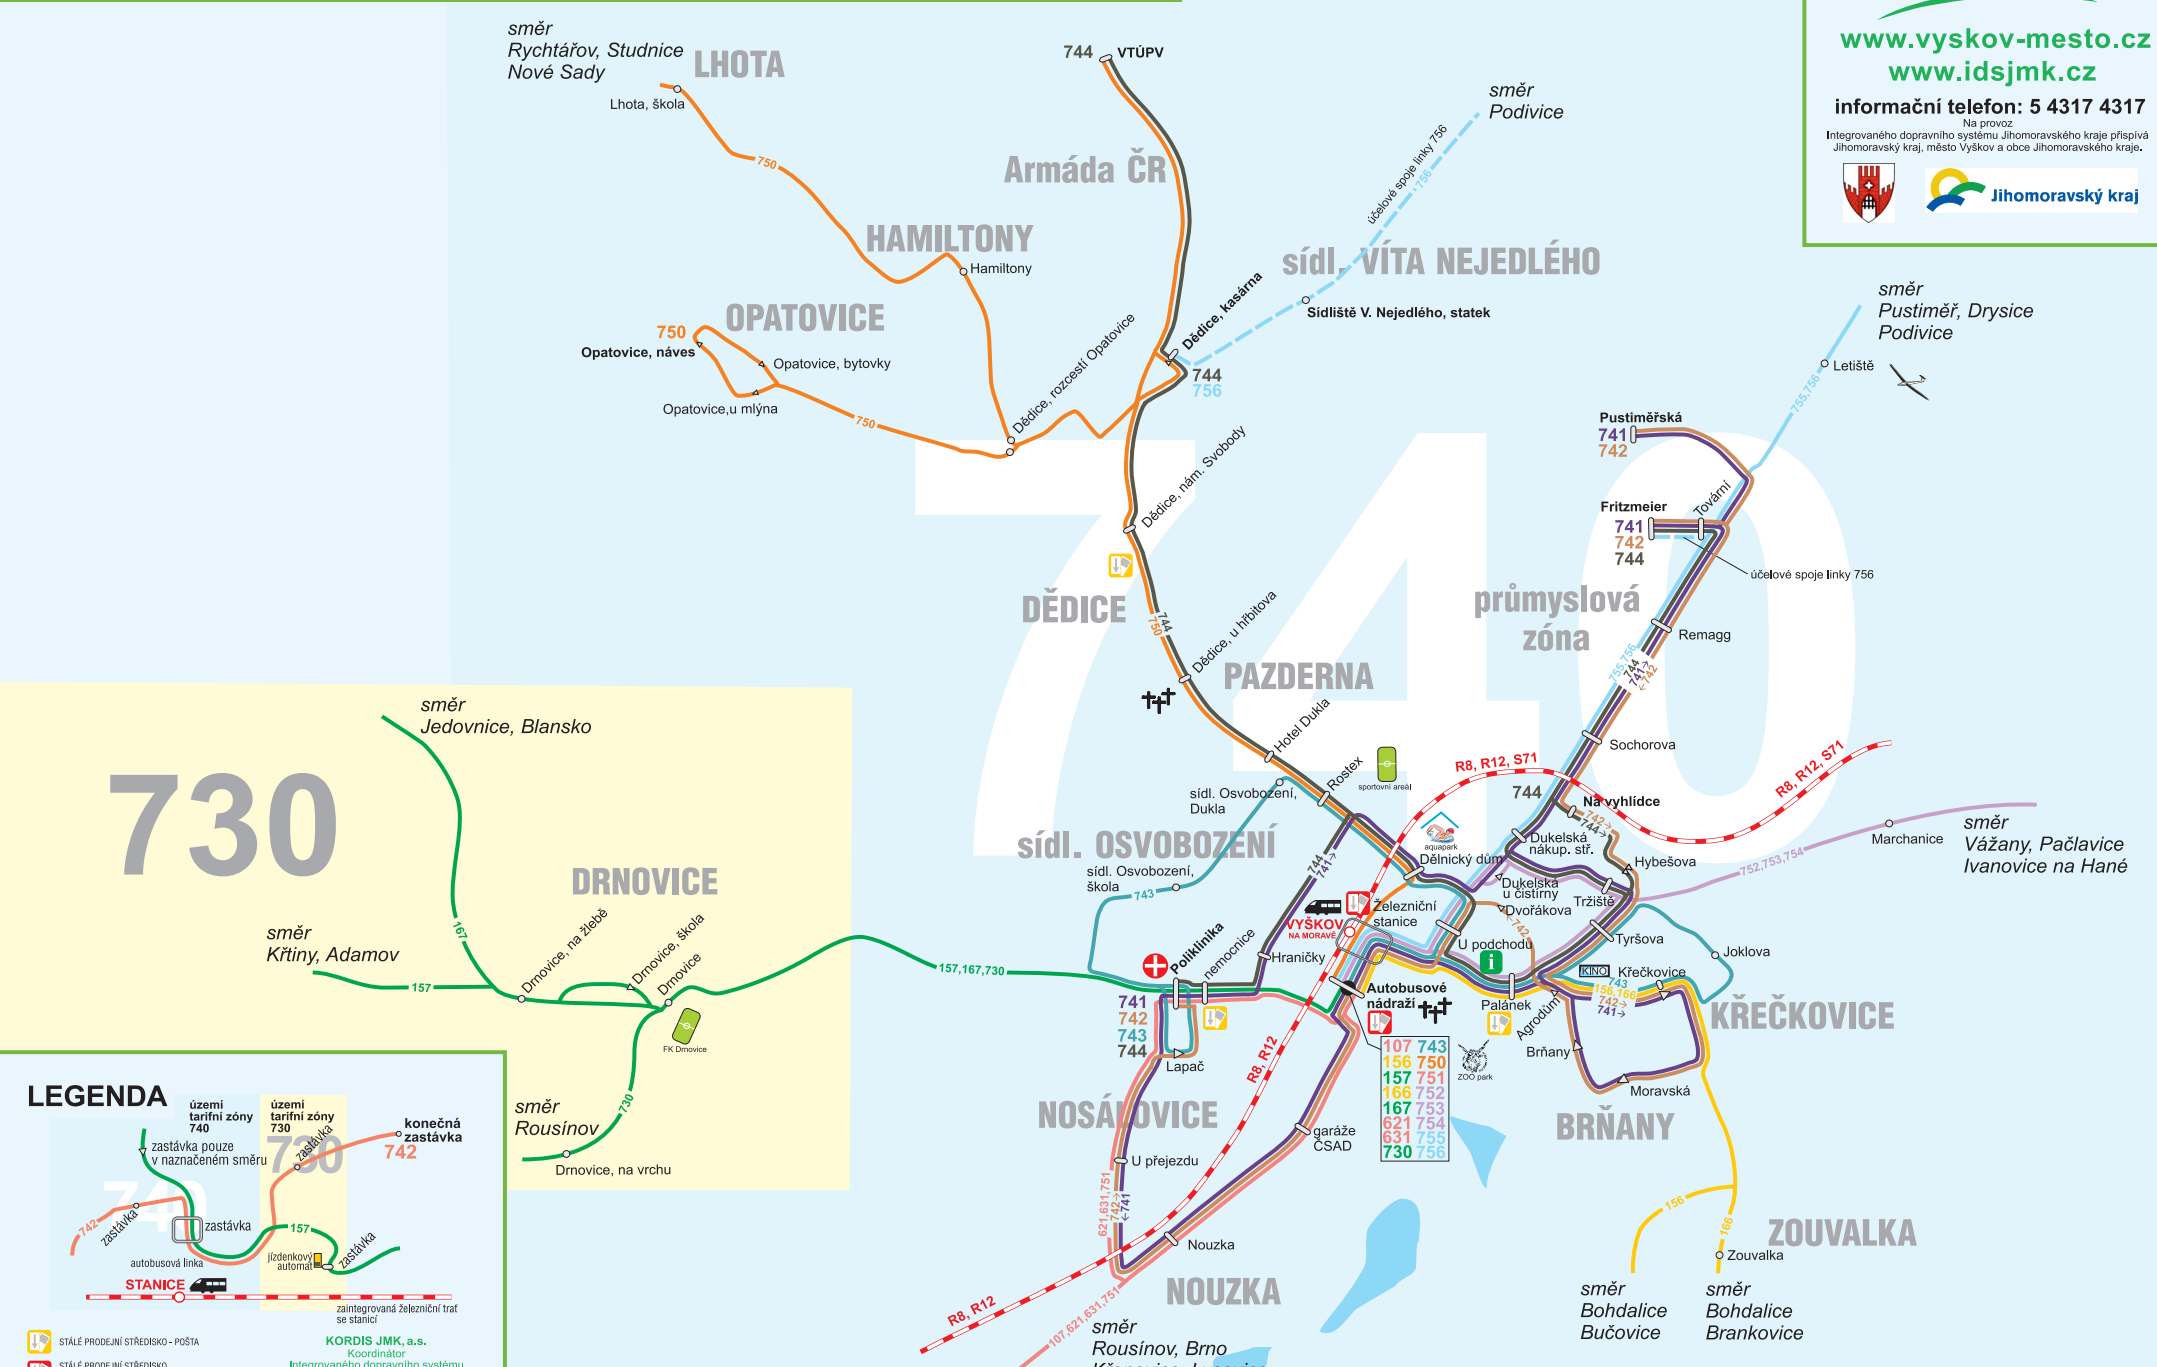

PLÁN SÍŤ LINEK MĚSTSKÉ DOPRAVY VE VÝŠKOVĚ

stav k 9. 12. 2018 (nezahrnuje krátkodobé změny a výluky)

www.vyskov-mesto.cz
www.idsjmk.cz

informační telefon: 5 4317 4317

LEGENDA

území tarifní zóny 740
území tarifní zóny 730
konečná zastávka
zastávka pouze v naznačeném směru
zastávka
autobusová linka
železniční zastávka
STANICE
za integrovanou železniční trať se stanicí
KORDIS JMK, a.s.
Koordinátor
Integrovaného dopravního systému
Jihomoravského kraje

STÁLÉ PRODEJNÍ STŘEDISKO - POŠTA
STÁLÉ PRODEJNÍ STŘEDISKO
- Autobusové nádraží
- Hala ČD