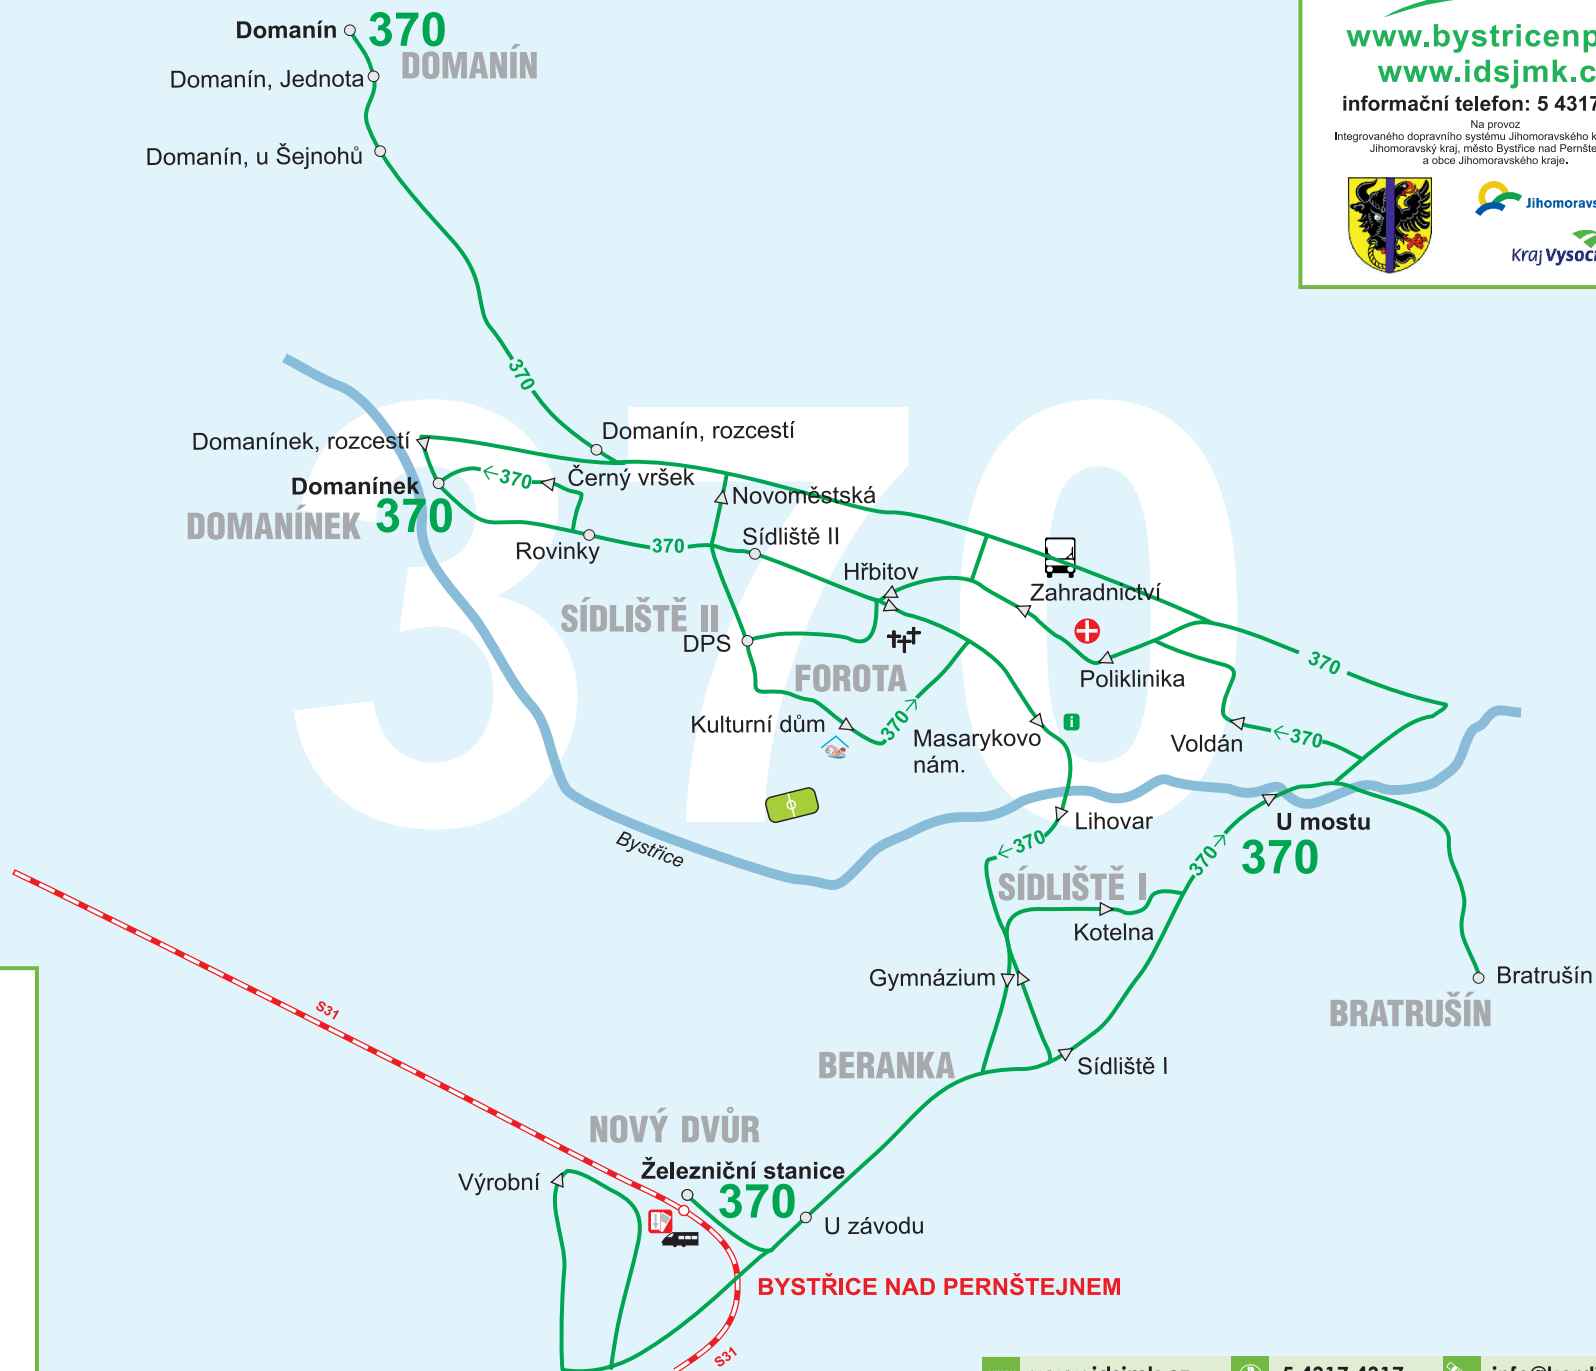

PLÁN SÍŤ LINEK MĚSTSKÉ DOPRAVY V BYSTRICI NAD PERŠTEJNEM

stav k 9. 12. 2018 (nezahrnuje krátkodobé změny a výluky)

www.bystricenp.cz

www.idsjmk.cz

informační telefon: 5 4317 4317

Na provoz Integrovaného dopravního systému Jihomoravského kraje přispívá Jihomoravský kraj, město Bystrice nad Pernštejnem a obce Jihomoravského kraje.

Kraj Vysocina

LEGENDA

území tarifní zóny 370

STÁLÉ PRODEJNÍ STŘEDIŠKO
- Hlavní CD

KORDIS JMK, a.s.
Kordinátor
Integrovaného dopravního systému
Jihomoravského kraje

www.idsjmk.cz

5 4317 4317

info@kordis-jmk.cz