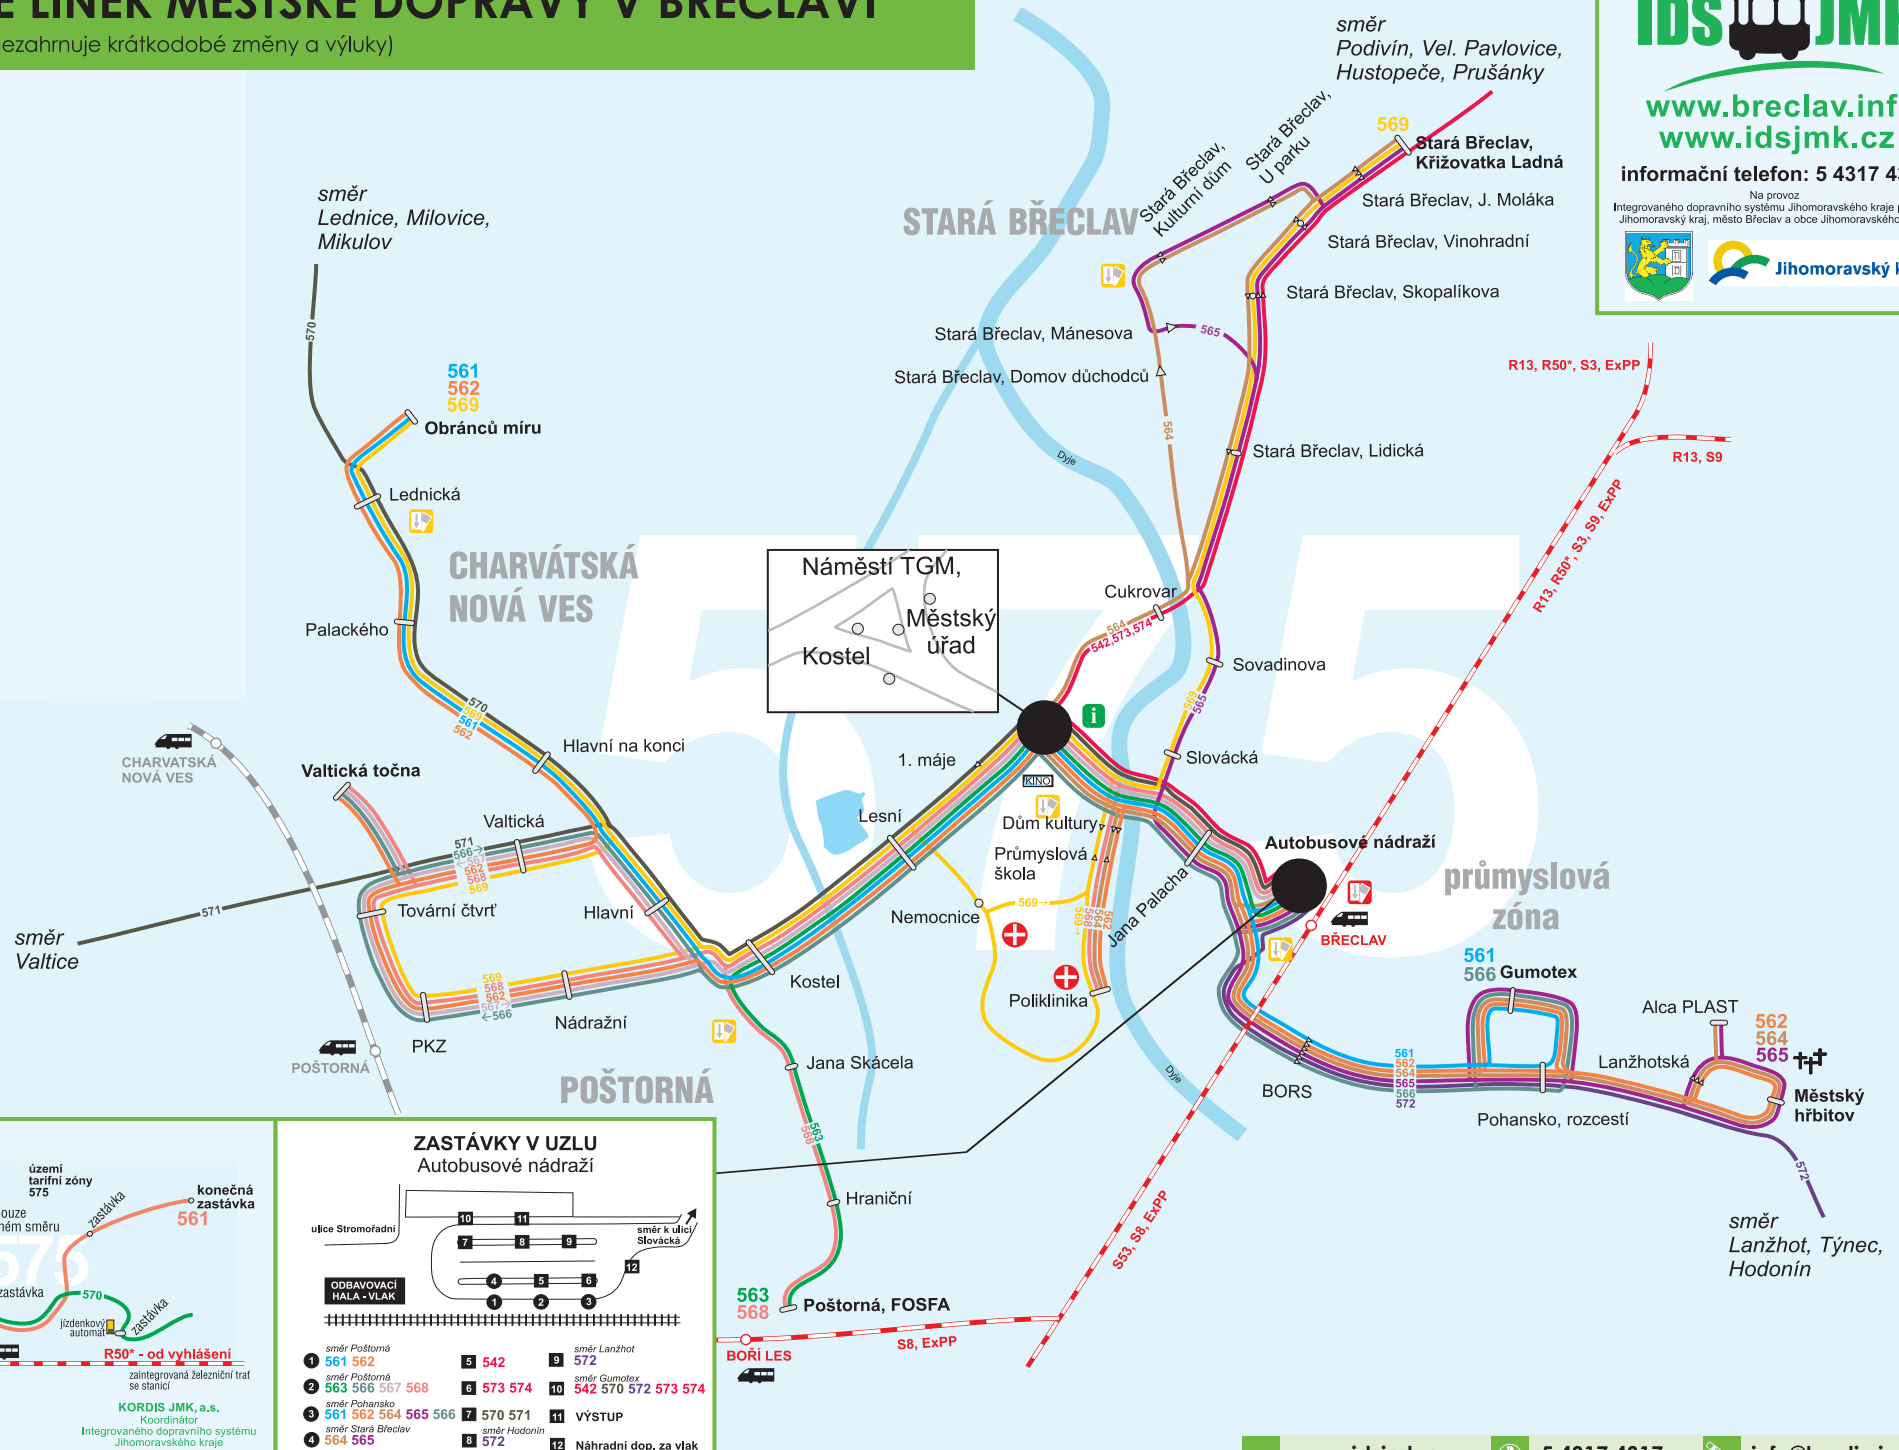

PLÁN SÍŤ LINEK MĚSTSKÉ DOPRAVY V BŘECLAVI

stav k 9. 12. 2018 (nezahrnuje krátkodobé změny a výluky)

www.breclav.info
www.idsjmk.cz

informační telefon: 5 4317 4317