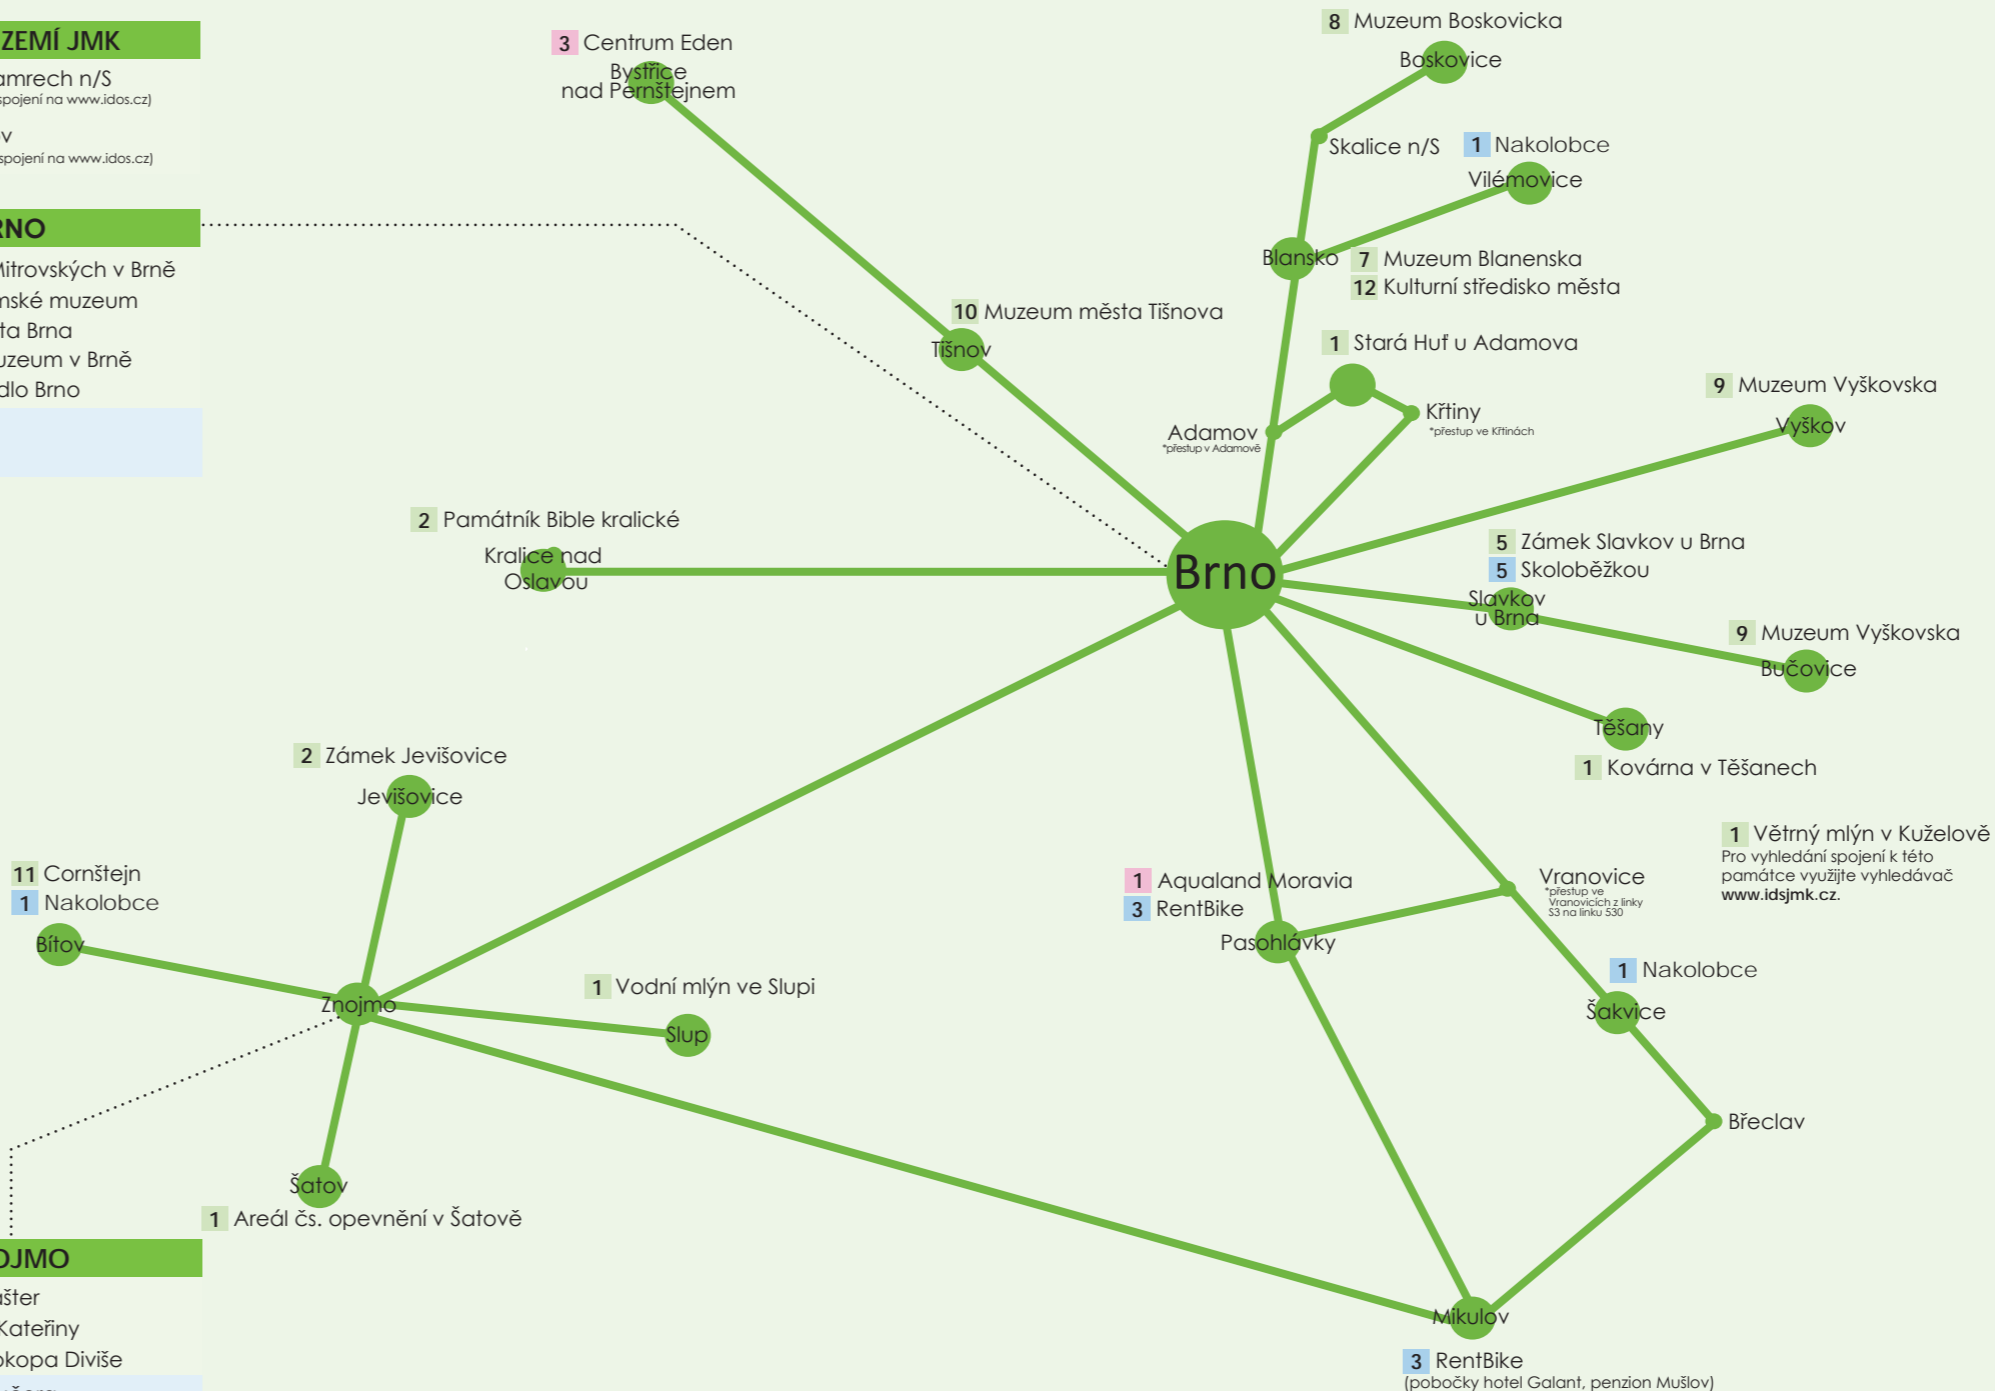

**Aktuální znění slev  
naleznete na webu  
[www.idsjmk.cz/slevy](http://www.idsjmk.cz/slevy)**

**MIMO ÚZEMÍ JMK**

- 1 Šlakhamr v Hamrech n/S  
Mimo Jihomoravský kraj - (spojení na [www.ids.cz](http://www.ids.cz))
- 2 Zámek Budišov  
Mimo Jihomoravský kraj - (spojení na [www.ids.cz](http://www.ids.cz))

**BRNO**

- 6 Letohrádek Mitrovských v Brně
- 2 Moravské zemské muzeum
- 3 Muzeum města Brna
- 1 Technické muzeum v Brně
- 4 Národní divadlo Brno
- 4 Rekola
- 3 RentBike

**ZNOJMO**

- 11 Minoritský klášter
- 11 Rotunda sv. Kateřiny
- 11 Památník Prokopa Diviše
- 2 Cyklo Klub Kučera