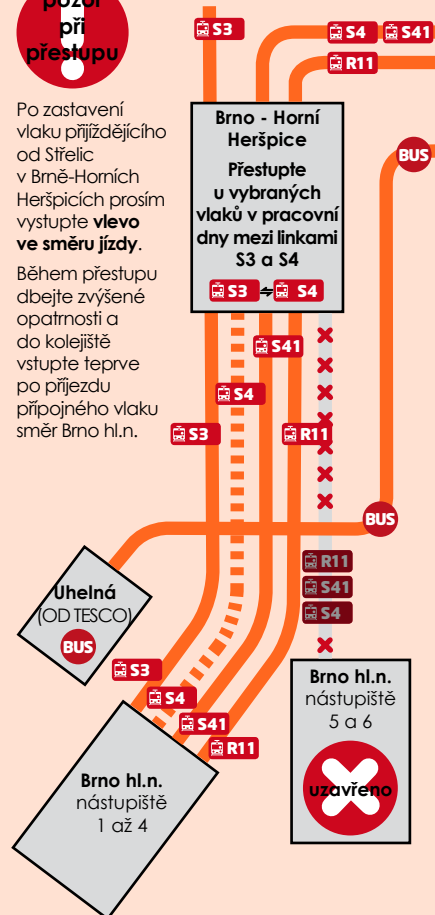

Plánek výluky

Po zastavení vlaku příjezdějícího od Sřelic v Brně-Horních Heršpicích prosím vystupte **vlevo ve směru jízdy**.

Během přestupu dbejte zvýšené opatrnosti a do kolejí vstupte teprve po příjezdu přípojného vlaku směr Brno hl.n.