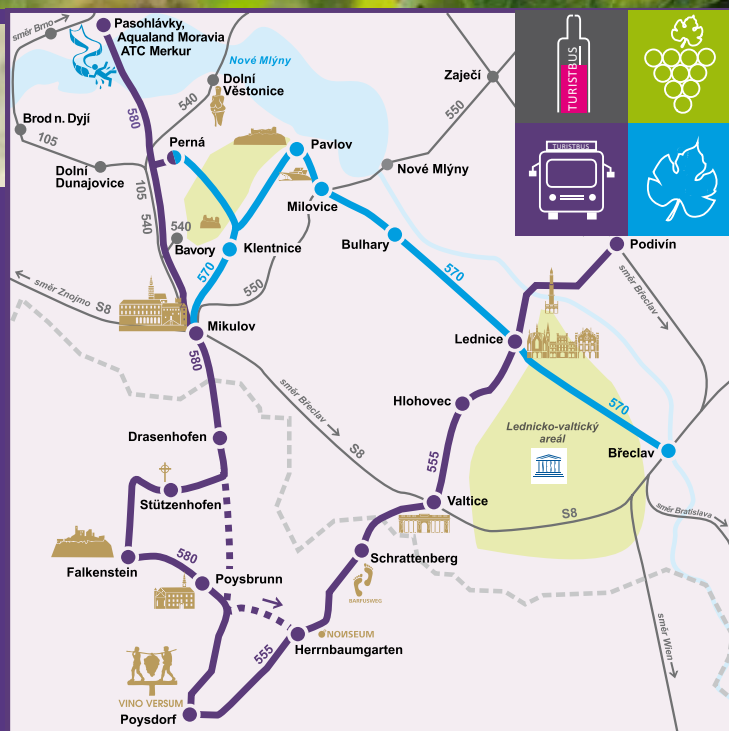

Linka 4 pojede mezi zastávkami Česká a Malinovského náměstí obousměrně odklonem ulic Rooseveltovou, čímž vynechá zastávky Náměstí Svobody, Zelný trh a Hlavní nádraží. Na Malinovského náměstí linka 4 obslouží své zastávky pro příslušný směr jízdy. Tramvaje se zde otočí a budou pokračovat zpět ulicí Rooseveltovou.

Linka 12 pojede mezi zastávkami Česká a Hlavní nádraží (přeložena k nástupištím č. 5 a 6 u viaduktu) odklonem ulic Rooseveltovou přes zastávku Malinovského náměstí, vynechá tak zastávky Náměstí Svobody a Zelný trh.

Využijte vyhledávač spojení na www.idsjmk.cz.

INTEGROVANÉ NOVINKY - STRANA 4

TURISTBUS

*Podivín - Lednice-Valtice -
Schrattenberg - Herrnbaumgarten
- Poysdorf - Poysbrunn -
Falkenstein - Drasenhofen -
Mikulov - Pasohlávky, Aqualand*

**NOVÉ SPOJENÍ MEZI JIŽNÍ MORAVOU A DOLNÍM RAKOUSKEM
SPOJENÍ S AQUALANDEM MORAVIA A AUTOKEMPEM MERKUR**

**JEZDÍ OD 1. 7. DO 30. 10. 2016 O VÍKENDECH A V PÁTEK
PLATÍ VŠECHNY JÍZDENKY IDS JMK VČETNĚ JEDNODENÍCH**