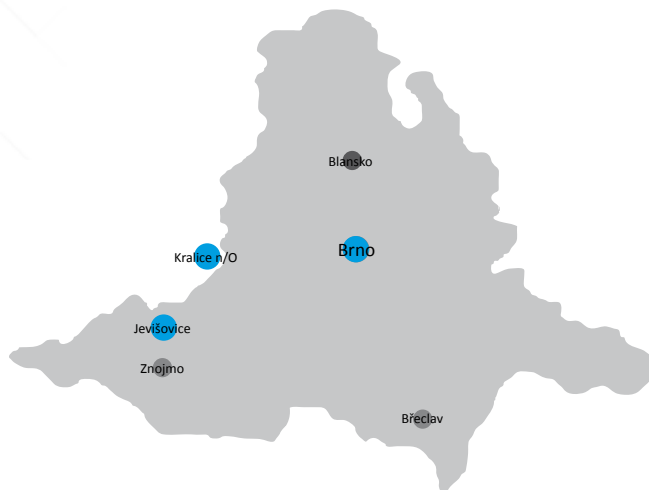

Linka 4 pojede mezi zastávkami Česká a Malinovského náměstí obousměrně odklonem ulic Rooseveltovou, čímž vynechá zastávky Náměstí Svobody, Zelný trh a Hlavní nádraží. Na Malinovského náměstí linka 4 obslouží své zastávky pro příslušný směr jízdy. Tramvaje se zde otočí a budou pokračovat zpět ulicí Rooseveltovou.

S Podrobnosti slevy

Sleva na vstup **20%** s předplatní jízdenkou IDS JMK do všech brněnských i mimobrněnských expozic muzea na stálé i aktuální výstavy.

www.mzm.cz

🔗 Doporučené spojení

Kralice nad Oslavou - spojení vlakem S4
Jevišovice - spojení autobusem, z Brna do Znojma linkou 108 a poté navazujícími linkami 813 nebo 814.

Využijte vyhledávač spojení na www.idsjmk.cz.

INTEGROVANÉ NOVINKY - STRANA 4

TURISTBUS

*Podivín - Lednice-Valtice -
Schrattenberg - Herrnbaumgarten
- Poysdorf - Poysbrunn -
Falkenstein - Drasenhofen -
Mikulov - Pasohlávky, Aqualand*

**NOVÉ SPOJENÍ MEZI JIŽNÍ MORAVOU A DOLNÍM RAKOUSKEM
SPOJENÍ S AQUALANDEM MORAVIA A AUTOKEMPEM MERKUR**

**JEZDÍ OD 1. 7. DO 30. 10. 2016 O VÍKENDECH A V PÁTEK
PLATÍ VŠECHNY JÍZDENKY IDS JMK VČETNĚ JEDNODENÍCH**