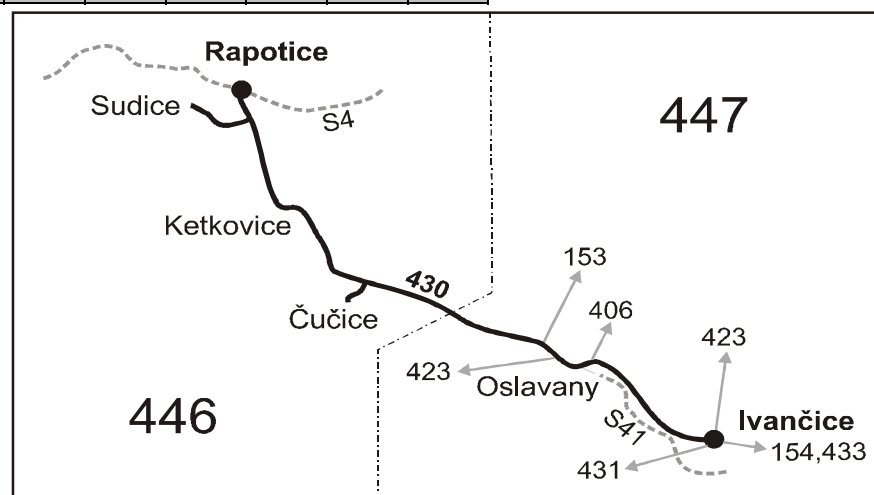

## SOBOTY A NEDĚLE

		Číslo spoje:			
		101	103	105	
Úsek	Zóna	Zastávka	Ⓢ†	Ⓢ†	Ⓢ†
	447	Ivančice, nám.		11:45	16:45
	447	Ivančice, Oslavanská		11:47	16:47
	447	Ivančice, silo (z)		11:49	16:49
	447	Oslavany, žel. st.		11:51	16:51
	447	Oslavany, aut. st.	07:54	11:54	16:54
	447	Oslavany, nám.	07:56	11:56	16:56
	447	Oslavany, Nová čtvrť	07:59	11:59	16:59
	446	Čučice	08:06	12:06	17:06
	446	Ketkovice	08:12	12:12	17:12
	446	Ketkovice, kovárna	08:13	12:13	17:13
	446	Sudice, rozc. 1.0 (z)	08:16	12:16	17:16
	446	Rapotice, žel. st.	08:18	12:18	17:18
		⇒ S4 vlak Brno	08:26	12:26	17:24
		⇒ S4 vlak Kralice n. Osl.	08:27	12:26	17:24