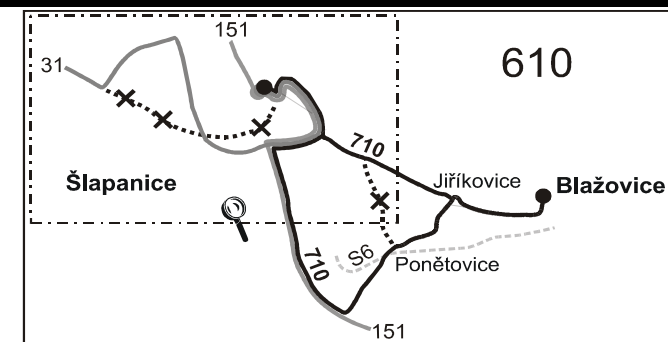

SOBOTY A NEDĚLE				
102	104	106	108	110
Ⓢ†	Ⓢ†	Ⓢ†	Ⓢ†	Ⓢ†16
06:18	08:18	10:18	13:18	17:18
06:19	08:19	10:19	13:19	17:19
06:23	08:23	10:23	13:23	17:23
06:27	08:27	}	13:27	17:27
			13:34	17:34
06:28	08:28	}	13:28	17:28
06:35	08:35	}	13:35	17:35
06:37	08:37	10:29	13:37	17:37

Vysvětlivky:

- ⇨ spoje navazující na linku 710
- ✕ jede v pracovních dnech
- Ⓢ jede v sobotu
- † jede v neděli a ve státem uznané svátky
- **16** nejede 24. 12.
- **18** nejede 31. 12.
- **29** nejede od 27. do 31. 12.
- **50** nejede od 23. do 31. 12., 4. 2., od 14. do 18., 24., 25. 3., od 1. 7. do 31. 8., 26., 27. 10.
- **56** nejede od 23. do 31. 12., od 1. 7. do 31. 8.
- P ze Šlapanic pokračuje jako linka 31 do Brna k hlavnímu nádraží (kromě 31.12.)

050802