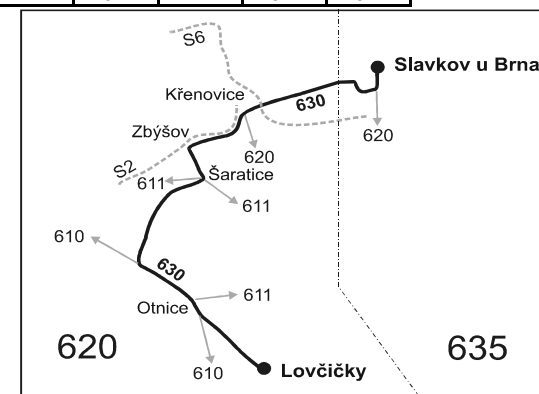

SOBOTY A NEDELE

Úsek	Zóna	Zastávka	Číslo spoje:	101	103
	635	Slavkov u Brna, aut. st.		Ⓢ	†
	635	Slavkov u Brna, Agrozávod (z)		13:21	17:15
	620	Křenovice, dol. žel. st.		13:25	17:19
	620	Křenovice, u hřbitova		13:26	17:20
	620	Zbýšov		13:29	17:23
	620	Šarátice		13:33	17:27
	620	Otnice, host. u Marků		13:41	17:41
		⇒ 610 Dambořice		13:41	17:41
		⇒ 610 Sokolnice		13:54	17:54
	620	Otnice, děl. dům		13:43	17:43
	620	Lovčičky		13:47	17:47

Vysvětlivky:

050819

- ⇒ spoje navazující na linku 630
- ✕ jede v pracovních dnech
- Ⓢ jede v sobotu
- † jede v neděli a ve státem uznané svátky
- (z) zastávka na znamení
- 50 nejede od 23. do 31. 12., 4. 2., od 14. do 18., 24., 25. 3., od 1. 7. do 31. 8., 26., 27. 10.
- 56 nejede od 23. do 31. 12., od 1. 7. do 31. 8.

Šťastnou cestu s IDS JMK