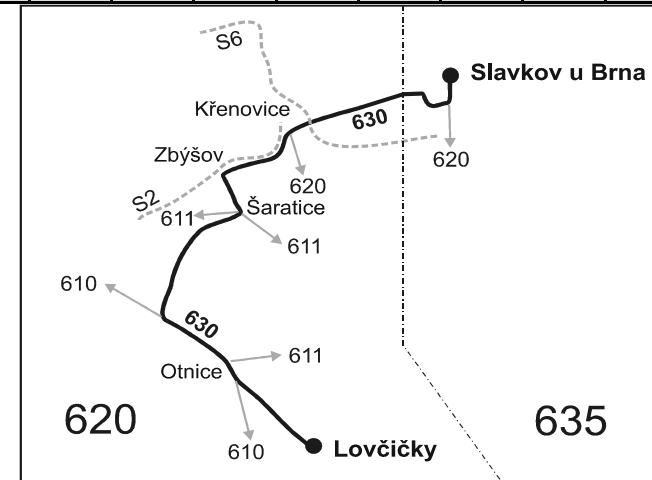

SOBOTY A NEDĚLE

Úsek	Zóna	Zastávka	Číslo spoje:	102	104
	620	Lovčičky		Ⓢ	†
	620	Otnice, děl. dům		06:48	11:48
	620	Otnice, host. u Marků		06:52	11:52
	620	Otnice, host. u Marků		přj. 06:54	11:54
		⇒ 610 Sokolnice		06:54	11:54
	620	Otnice, host. u Marků		odj. 06:54	12:04
	620	Šarátice		07:00	12:10
	620	Zbýšov		07:04	12:14
	620	Křenovice, u hřbitova		07:07	12:17
	620	Křenovice, dol. žel. st.		07:08	12:18
	635	Slavkov u Brna, Agrozávod (z)		07:12	12:22
	635	Slavkov u Brna, aut. st.		07:16	12:26

Vysvětlivky:

- ⇒ spoje navazující na linku 630
- ✕ jede v pracovních dnech
- Ⓢ jede v sobotu
- † jede v neděli a ve státem uznané svátky
- (z) zastávka na znamení
- 50 nejede od 23. do 31. 12., 4. 2., od 14. do 18., 24., 25. 3., od 1. 7. do 31. 8., 26., 27. 10.
- 56 nejede od 23. do 31. 12., od 1. 7. do 31. 8.

050819

Šťastnou cestu s IDS JMK