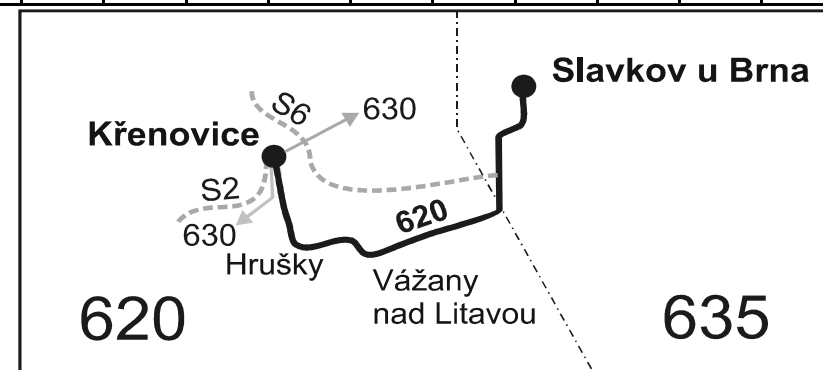

## Slavkov u Brna - Vážany nad Litavou - Křenovice

Integrovaný dopravní systém Jihomoravského kraje

Informace a podněty: 5 4317 4317, www.idsjmj.cz

Platí od 1. 9. 2005 do 11. 12. 2005

Linka 729 620: Přepravu zajišťuje: Tourbus, a. s., Opuštěná 4, 602 00 Brno

### Vysvětlivky:

050818

⇒ spoje navazující na linku 620 P z Křenovic pokračuje jako linka 630 do Slavkova

✕ jede v pracovních dnech

⊕ jede v sobotu

† jede v neděli a ve státem uznané svátky

(z) zastávka na znamení