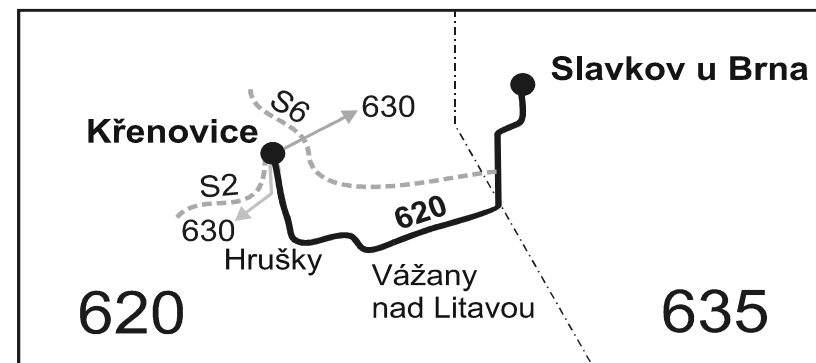

SOBOTY A NEDĚLE

Úsek	Zóna	Zastávka	Číslo spoje:				
			102	104	106	108	110
	620	Křenovice, hor.žel.st.	07:41	11:41	15:41		19:41
	620	Hrušky	07:46	11:46	15:46		19:46
	620	Vážany n.Litavou, u mlýna	07:49	11:49	15:49		19:49
	620	Vážany n.Litavou	07:50	11:50	15:50	17:05	19:50
	635	Slavkov u Brna, rozc.k žel.st.0.5	07:54	11:54		17:09	19:54
		⇒ S6 vlak Brno	08:27	12:12		17:19	20:12
	635	Slavkov u Brna, aut.st.	07:55	11:55		17:10	19:55

Vysvětlivky:

050818

- ⇒ spoje navazující na linku 620
- ✕ jede v pracovních dnech
- Ⓢ jede v sobotu
- † jede v neděli a ve státem uznané svátky
- (z) zastávka na znamení

Šťastnou cestu s IDS JMK