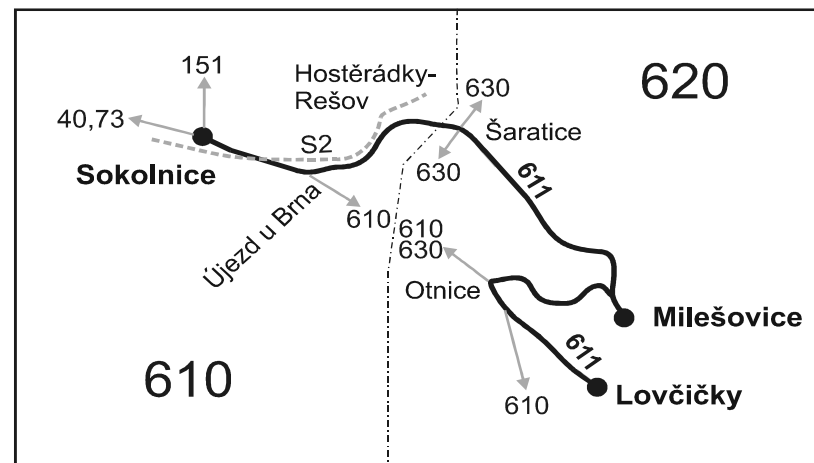

611

Sokolnice - Šaratice - Milešovice - (Otnice - Lovčičky)

Integrovaný dopravní systém Jihomoravského kraje

Informace a podněty: 5 4317 4317, www.idsjmk.cz

Platí od 1. 9. 2005 do 10. 12. 2005

Linka 729 611: Přepravu zajišťuje: BORS Břeclav a.s., provozovna Hustopeče, Bratislavská 9, 693 41 Hustopeče

Vysvětlivky:

- ⇒ spoje navazující na linku 611
- ☒ jede v pracovních dnech
- Ⓢ jede v sobotu
- † jede v neděli a ve státem uznané svátky
- (z) zastávka na znamení
- 56 nejede od 23. do 31. 12., od 1. 7. do 31. 8.