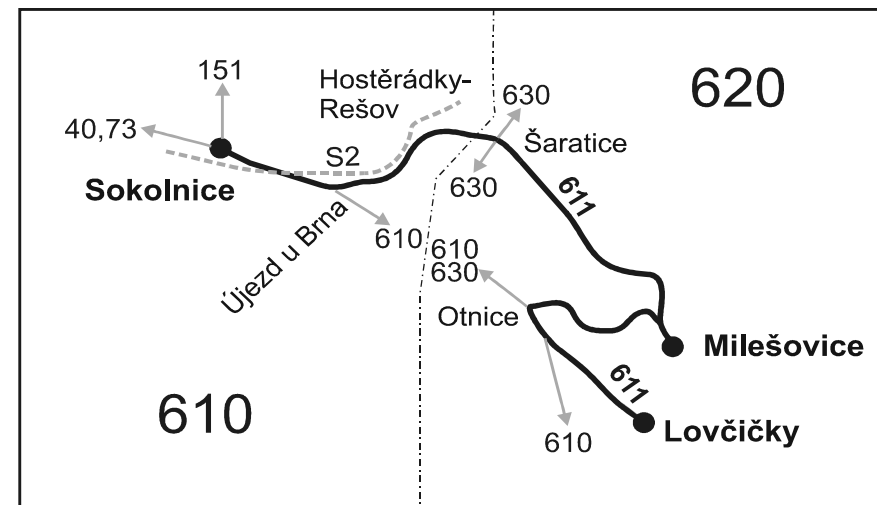

SOBOTY A NEDĚLE

Úsek	Zóna	Zastávka	Číslo spoje:	102	104	106	108
				Ⓢ†	Ⓢ†	Ⓢ†	Ⓢ†
620	Lovčičky		04:28	09:28	13:28	17:28	
	620	Otnice, děl. dům	04:32	09:32	13:32	17:32	
	620	Otnice, host. U Marků	04:34	09:34	13:34	17:34	
	620	Otnice, Milešovská	04:35	09:35	13:35	17:35	
	620	Milešovice, zast.	04:39	09:39	13:39	17:39	
620	Milešovice, host. Laštůvka		04:41	09:41	13:41	17:41	
	620	Milešovice, zast.	04:43	09:43	13:43	17:43	
	620	Milešovice, sídliště	04:44	09:44	13:44	17:44	
620	Šaratice		04:52	09:52	13:52	17:52	
	610	Hostěrádky-Rešov	04:54	09:54	13:54	17:54	
	610	Újezd u Brna, penzion	04:58	09:58	13:58	17:58	
	610	Újezd u Brna, ObÚ	05:00	10:00	14:00	18:00	
	610	Újezd u Brna, Revoluční	05:02	10:02	14:02	18:02	
610	Sokolnice, žel. st.		05:05	10:05	14:05	18:05	
		⇒ S2 vlak Brno	05:14	10:10	14:10	18:10	
		⇒ 40 Brno, Úzká	05:17	10:15	14:15	18:15	
		⇒ 151 Kobylnice, Šlapanice					

Vysvětlivky:

- ⇒ spoje navazující na linku 611
- ✕ jede v pracovních dnech
- Ⓢ jede v sobotu
- † jede v neděli a ve státem uznané svátky
- (z) zastávka na znamení
- 56 nejede od 23. do 31. 12., od 1. 7. do 31. 8.

050818

Šťastnou cestu s IDS JMK