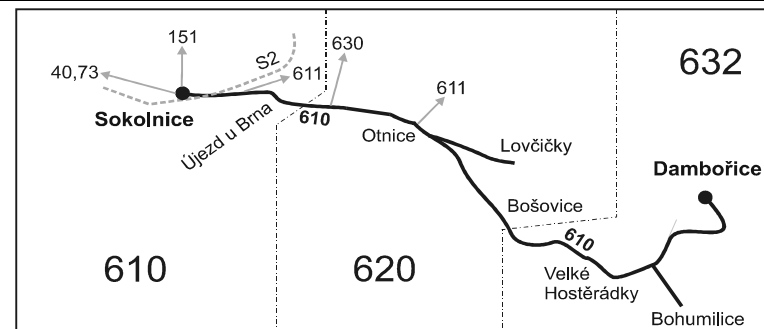

SOBOTY A NEDĚLE

101	103	105	107	109	111	113	115	117	119
Ⓢ†	Ⓢ†	Ⓢ†	Ⓢ†	Ⓢ†	Ⓢ†	Ⓢ†	Ⓢ†	Ⓢ†	Ⓢ†
06:30	07:32	09:30	11:30	13:30	15:30	17:30	19:30	21:20	23:05
06:32	07:34	09:32	11:32	13:32	15:32	17:32	19:32	21:22	23:07
06:38	07:40	09:38	11:38	13:38	15:38	17:38	19:38	21:28	23:13
06:39	07:41	09:39	11:39	13:39	15:39	17:39	19:39	21:29	23:14
06:41	07:43	09:41	11:41	13:41	15:41	17:41	19:41	21:31	23:16
Ⓢ 07:00	† 08:00		12:00	Ⓢ 13:41	16:00	† 17:41	20:00		
06:43	07:45	09:43	11:43	13:43	15:43	17:43	19:43	21:33	23:18
06:48	07:50	09:48	11:48	13:48	15:48	17:48	19:48	21:38	23:23
06:49	07:51	09:49	11:49	13:49	15:49	17:49	19:49	21:39	23:24
06:51	07:53	09:51	11:51	13:51	15:51	17:51	19:51	21:41	23:26
06:55	07:57	09:55	11:55	13:55	15:55	17:55	19:55	21:45	23:30
06:56	07:58	09:56	11:56	13:56	15:56	17:56	19:56	21:46	23:31
06:58	08:00	09:58	11:58	13:58	15:58	17:58	19:58	21:48	23:33
07:03	08:05	10:03	12:03	14:03	16:03	18:03	20:03	21:53	23:38
07:05	08:07	10:05	12:05	14:05	16:05	18:05	20:05	21:55	23:40

Vysvětlivky:

- ⇒ spoje navazující na linku 610
- ✕ jede v pracovních dnech
- Ⓢ jede v sobotu
- † jede v neděli a ve státem uznané svátky
- (z) zastávka na znamení
- 50 nejede od 23. do 31. 12., 4. 2., od 14. do 18., 24., 25. 3., od 1. 7. do 31. 8., 26., 27. 10.
- 56 nejede od 23. do 31. 12., od 1. 7. do 31. 8.

050519