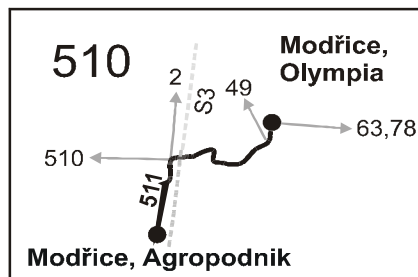

511

Modřice, Olympia - Modřice, žel. st. - Modřice, Agropodnik

Integrovaný dopravní systém Jihomoravského kraje

Informace a podněty: 5 4317 4317, www.idsjmk.cz

Platí od 12. 12. 2004 do 10. 12. 2005

Linka 720 878: Přepravu zajišťuje: TOURBUS, a. s., Opuštěná 4, 602 00 Brno

Úsek	Zóna	Zástávka	Číslo spoje:	1	⌘
	510	Modřice, Olympia			
	510	Modřice, Drůbežářské závody (z)			
	510	Modřice, náměstí			
	510	Modřice, Masarykova			
	510	Modřice, Husova (z)			
	510	Modřice, žel. st.			
	510	Modřice, Tyršova			
	510	Modřice, smyčka		06:20	
	510	Modřice, Tyršova		06:21	
	510	Modřice, Uhelné sklady		06:23	
	510	Modřice, Agropodnik		06:24	

Úsek	Zóna	Zástávka	Číslo spoje:	2	⌘
	510	Modřice, Agropodnik		15:01	
	510	Modřice, Uhelné sklady		15:03	
	510	Modřice, smyčka		15:05	
	510	Modřice, Tyršova		15:06	
	510	Modřice, žel. st.		15:08	
	510	Modřice, Husova (z)		15:09	
	510	Modřice, Masarykova		15:10	
	510	Modřice, náměstí		15:11	
	510	Modřice, Drůbežářské závody (z)		15:13	
	510	Modřice, Olympia		15:15	
		⇒ 78 Slatina - Líšeň - Stará osada		15:15	

Vysvětlivky:

- ⇒ spoje navazující na linku 511
- ⌘ jede v pracovních dnech
- (z) zastávka je na znamení

041130

Šťastnou cestu s IDS JMK