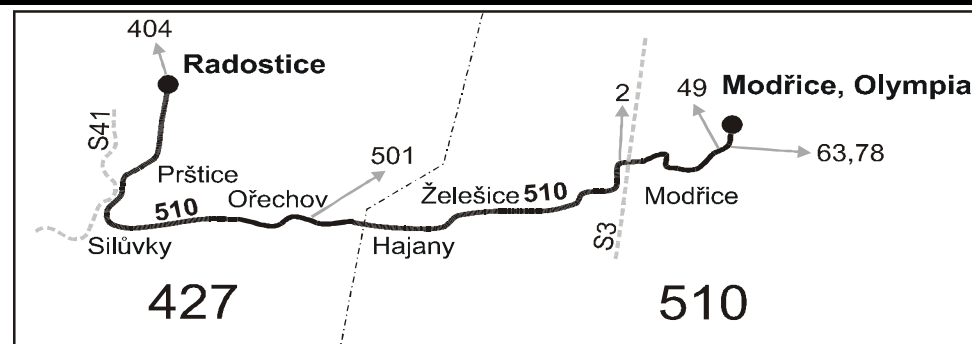

Vysvětlivky:

041201

⇒ spoje navazující na linku 510

✕ jede v pracovních dnech

⊕ jede v sobotu

† jede v neděli a ve státem uznané svátky

(z) zastávka je na znamení

16 nejede 24. 12.

12 nejede 24., 25., 31. 12.

18 nejede 31. 12.

Šťastnou cestu s IDS JMK