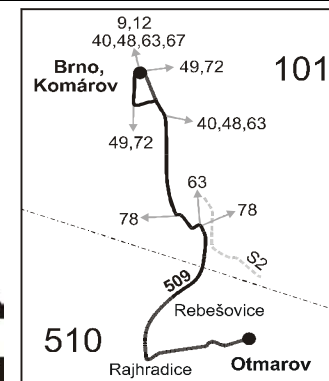

Vysvětlivky:

041203

- ⇒ spoje navazující na linku 509
- ✂ jede pouze v pracovní dny
- (z) zastávka na znamení
- (o) zastávka od 20 do 5 hodin na znamení
- 18 nejede 31.12.
- 29 nejede od 27. do 31. 12.
- 49 jede od 1. 7.
- 50 nejede od 23. do 31. 12., 4. 2., od 14. do 18., 24., 25. 3., od 1. 7. do 31. 8., 26., 27. 10.
- 56 nejede od 23. do 31. 12., od 1. 7. do 31. 8.

Šťastnou cestu s IDS JMK