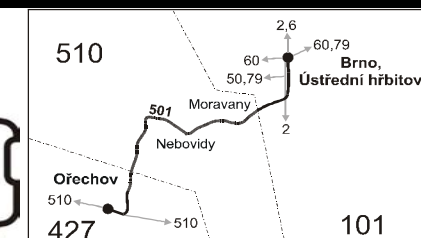

SOBOTY A NEDĚLE

		Číslo spoje:										
		101	103	105	107	109	111	113	115	117	119	
Úsek	Zóna	Zástávka	⊕	⊕	⊕	⊕	⊕	⊕	⊕	⊕	⊕	
nežije vyjíždět	101	Brno, Ústřední hřbitov	05:21	07:21	09:21	11:21	13:21	15:21	17:21	19:21	21:21	23:01
	101	Brno, Ořechovská (z)	05:24	07:24	09:24	11:24	13:24	15:24	17:24	19:24	21:24	23:04
	101	Brno, Horní Heršpice, Rozhraní (z)	05:26	07:26	09:26	11:26	13:26	15:26	17:26	19:26	21:26	23:06
	510	Moravany, Hlavní	05:28	07:28	09:28	11:28	13:28	15:28	17:28	19:28	21:28	23:08
	510	Nebovidy, u kostela	05:31	07:31	09:31	11:31	13:31	15:31	17:31	19:31	21:31	23:11
	510	Nebovidy, dolní konec	05:33	07:33	09:33	11:33	13:33	15:33	17:33	19:33	21:33	23:13
	510	Nebovidy, rozc. Střelice (z)		07:35			13:35		17:35			
	510	Nebovidy, Závist (z)		07:38			13:38		17:38			
	427	Ořechov, Kerendov		07:42			13:42		17:42			
	427	Ořechov, orlovna		07:43			13:43		17:43			
	427	Ořechov, obecní úřad		07:44			13:44		17:44			
	427	Ořechov, Jefábkova		07:45			13:45		17:45			

Vysvětlivky:

- ⇒ spoje navazující na linku 501
- X jede v pracovních dnech
- ⊕ jede v sobotu
- † jede v neděli a ve státem uznané svátky
- (z) zastávka je na znamení
- 16 nejede 24. 12.
- 18 nejede 31. 12.
- 50 nejede od 23. do 31. 12., 4. 2., od 14. do 18., 24., 25. 3., od 1. 7. do 31. 8., 26., 27. 10.
- 56 nejede od 23. do 31. 12., od 1. 7. do 31. 8.

041203

Šťastnou cestu s IDS JMK