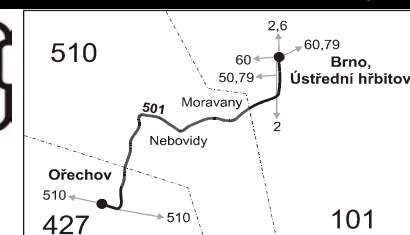

SOBOTY A NEDELE													
Úsek	Zóna	Zástávka	Číslo spoje:	102	104	106	108	110	112	114	116	118	120
nežve vydat	427	Ořechov, Jeřábkova		Ⓢ†									
	427	Ořechov, obecní úřad											
	427	Ořechov, orlovna											
	427	Ořechov, Kerendov											
	510	Nebovidy, Závist (z)											
	510	Nebovidy, rozc. Střelice (z)											
	510	Nebovidy, dolní konec		05:00	07:00	09:00	11:00	13:00	15:00	17:00	19:00	21:00	22:40
	510	Nebovidy, u kostela		05:02	07:02	09:02	11:02	13:02	15:02	17:02	19:02	21:02	22:42
	510	Moravany, Hlavní		05:05	07:05	09:05	11:05	13:05	15:05	17:05	19:05	21:05	22:45
	101	Brno, Horní Heršpice, Rozhraní (z)		05:07	07:07	09:07	11:07	13:07	15:07	17:07	19:07	21:07	22:47
	101	Brno, Horní Heršpice, Ořechovská		05:10	07:10	09:10	11:10	13:10	15:10	17:10	19:10	21:10	22:50
	101	Brno, Heršpická (z)		05:14	07:14	09:14	11:14	13:14	15:14	17:14	19:14	21:14	22:54
	101	Brno, Ústřední hřbitov		05:18	07:18	09:18	11:18	13:18	15:18	17:18	19:18	21:18	22:58

Vysvětlivky:

- ✕ jede v pracovních dnech
- Ⓢ jede v sobotu
- † jede v neděli a ve státem uznané svátky
- (z) zastávka je na znamení
- 16 nejede 24. 12.
- 18 nejede 31. 12.
- 50 nejede od 23. do 31. 12., 4. 2., od 14. do 18., 24., 25. 3., od 1. 7. do 31. 8., 26., 27. 10.
- 56 nejede od 23. do 31. 12., od 1. 7. do 31. 8.

Šťastnou cestu s IDS JMK

041201