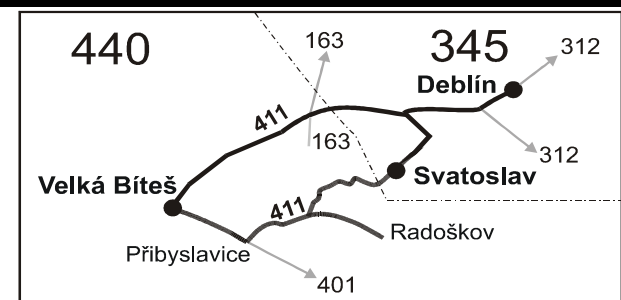

Vysvětlivky:

050223

- ⇒ spoje navazující na linku 411
- ✕ jede v pracovní dny
- Ⓢ jede v sobotu
- † jede v neděli a státem uznané svátky
- 16 nejede 24. 12.
- 18 nejede 31. 12.