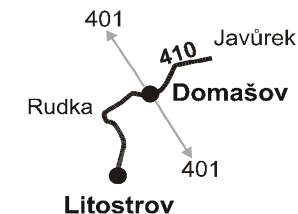

410

Domašov - Javůrek - Litostrov

Integrovaný dopravní systém Jihomoravského kraje

Informace a podněty: 5 4317 4317, www.idsjmk.cz

Platí od 12. 12. 2004 do 10. 12. 2005

Linka 729 404: Přepravu zajišťuje: TOURBUS, a. s., Opuštěná 4, 602 00 Brno

PRACOVNÍ DNY

Úsek	Zóna	Zástávka	19	1	3	5	7	9	11	13	21
	430 Domašov		✂ 04:15	✂ 04:45	✂ 09:01	✂ 11:01	✂ 12:01	✂ 13:01	✂ 14:01	✂ 15:01	✂ 16:01
	430 Domašov, u hřbitova		}	}	09:02	11:02	12:02	13:02	14:02	15:02	16:02
	430 Javůrek		}	}	09:05	11:05	12:05	13:05	14:05	15:05	16:05
	430 Domašov, u hřbitova		}	}	09:08	11:08	12:08	13:08	14:08	15:08	16:08
	430 Domašov		}	}	09:09	11:09	12:09	13:09	14:09	15:09	16:09
	430 Rudka, u křížku		04:19	04:49	09:11	11:11	12:11	13:11	14:11	15:11	16:11
	430 Rudka		04:21	04:51	09:13	11:13	12:13	13:13	14:13	15:13	16:13
	430 Litostrov		04:24	04:54	09:16	11:16	12:16	13:16	14:16	15:16	16:16

SOBOTY A NEDĚLE

109	101	103	105
Ⓢ†	Ⓢ†	Ⓢ†	Ⓢ†
07:15	09:01	13:01	17:01
}	09:02	13:02	17:02
}	09:05	13:05	17:05
}	09:08	13:08	17:08
}	09:09	13:09	17:09
07:19	09:11	13:11	17:11
07:21	09:13	13:13	17:13
07:24	09:16	13:16	17:16

Vysvětlivky:

- ⇒ spoje navazující na linku 410
- ✂ jede v pracovních dnech
- Ⓢ jede v sobotu
- † jede v neděli a ve státem uznané svátky
- **16** nejede 24. 12.
- **18** nejede 31. 12.
- **50** nejede od 23. do 31. 12., 4. 2., od 14. do 18., 24., 25. 3., od 1. 7. do 31. 8., 26., 27. 10.
- **56** nejede od 23. do 31. 12., od 1. 7. do 31. 8.

041126

Šťastnou cestu s IDS JMK

430