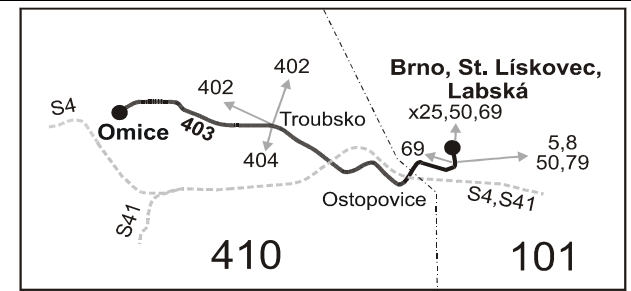

Vysvětlivky:

- X jede v pracovních dnech
- 6 jede v sobotu
- † jede v neděli a ve státem uznané svátky
- (z) zastávka na znamení
- (o) zastávka od 20 do 5 hodin na znamení
- 11 nejede 25. 12., 1. 1.
- 16 nejede 24. 12.
- 18 nejede 31. 12.
- 66 nejede 28. 9., 28. 10., 17. 11.
- 67 jede také 28. 9., 28. 10., 17. 11., nejede 25. 12., 1. 1.

inv041203