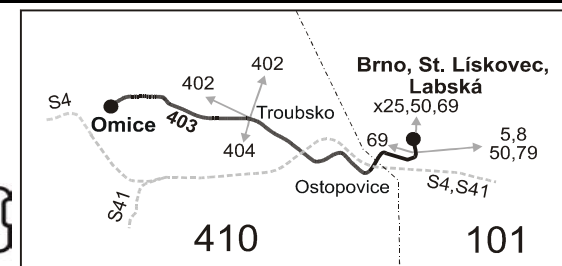

Vysvětlivky:

- ✘ jede v pracovních dnech
- Ⓢ jede v sobotu
- † jede v neděli a ve státem uznané svátky
- ∨ vyčká na příjezd linek 91 a 96 od nočního spojení u Hlavního nádraží ve 23:30
- (z) zastávka na znamení
- (o) zastávka od 20 do 5 hodin na znamení
- 11 nejede 25. 12., 1. 1.
- 16 nejede 24. 12.
- 18 nejede 31. 12.
- 66 nejede 28. 9., 28. 10., 17. 11.
- 67 jede také 28. 9., 28. 10., 17. 11., nejede 25. 12., 1. 1.

Šťastnou cestu s IDS JMK