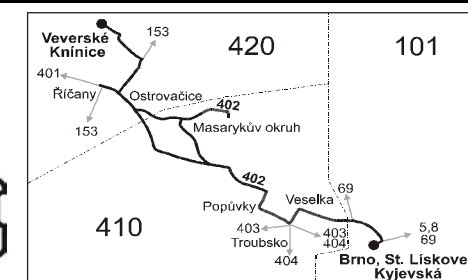

SOBOTY A NEDELE

		101	103	105	107	109	111	113	115
		⊕†	†66	⊕†	⊕†	⊕†	⊕†	⊕†	⊕†16
	07:26			09:26	11:26	13:26	15:26	17:26	19:26
	07:27			09:27	11:27	13:27	15:27	17:27	19:27
	07:30			09:30	11:30	13:30	15:30	17:30	19:30
	07:31			09:31	11:31	13:31	15:31	17:31	19:31
	07:32			09:32	11:32	13:32	15:32	17:32	19:32
	07:34			09:34	11:34	13:34	15:34	17:34	19:34
	07:35			09:35	11:35	13:35	15:35	17:35	19:35
	07:36			09:36	11:36	13:36	15:36	17:36	19:36
	07:37			09:37	11:37	13:37	15:37	17:37	19:37
		9:00							
		9:01							
	07:39	9:03	09:39	11:39	13:39	15:39	17:39	19:39	
	07:42	9:06	09:42	11:42	13:42	15:42	17:42	19:42	
	07:43		09:43	11:43	13:43	15:43	17:43	19:43	
	07:47		09:47	11:47	13:47	15:47	17:47	19:47	
	07:49		09:49	11:49	13:49	15:49	17:49	19:49	
	07:50		09:50	11:50	13:50	15:50	17:50	19:50	
	07:56		09:56	11:56	13:56	15:56	17:56	19:56	
	07:58		09:58	11:58	13:58	15:58	17:58	19:58	
					11:59		15:59		19:59
					12:01		16:01		20:01
					12:04		16:04		20:04
					12:05		16:05		20:05
					12:07		16:07		20:07

Vysvětlivky:

- ⇒ spoje navazující na linku 402
- ✕ jede v pracovních dnech
- ⊕ jede v sobotu
- † jede v neděli a ve státem uznané svátky
- (z) zastávka na znamení
- (o) zastávka od 20 do 5 hodin na znamení
- **16** nejede 24. 12.
- **18** nejede 31. 12.
- **56** nejede od 23. do 31. 12., od 1. 7. do 31. 8.
- **66** nejede 28. 9., 28. 10., 17. 11.

Šťastnou cestu s IDS JMK

041126