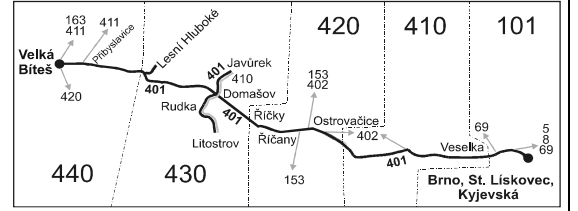

1. **Vysvětlivky:**
2. ⇒ navazující spoje
   - X jede v pracovní dny
   - † jede v neděli a ve státem uznané svátky
   - (z) zastávka na znamení
   - (o) zastávka od 20 do 5 hodin na znamení
   - 16 nejede 24. 12.
   - 18 nejede 31. 12.
   - 50 nejede od 23. do 31. 12., 4. 2., od 14. do 18., 24., 25. 3., od 1. 7. do 31. 8., 26., 27. 10.
   - 56 nejede od 23. do 31. 12., od 1. 7. do 31. 8.
   - 58 nejede od 23. do 31. 12., 4. 2., od 21. do 27. 2., 24., 25. 3., od 1. 7. do 31. 8., 26., 27. 10.
3. 74 jede také 28. 3., 6. 7., 28. 9., 17. 11., nejede 31. 12., 27. 3.
   - 76 nejede od 23. do 31. 12., 4. 2., 18., 25. 3., od 1. 7. do 31. 8., 28. 10.
   - 5 jede v pátek
   - 6 jede v sobotu
   - 7 jede v neděli