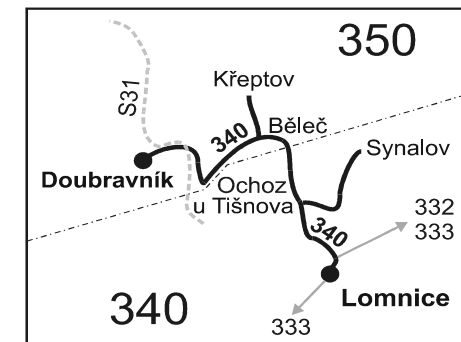

## Doubravník - Běleč - Lomnice

Integrovaný dopravní systém Jihomoravského kraje

Informace a podněty: 5 4317 4317, www.idsjmek.cz

Platí od 1. 1. 2005 do 10. 12. 2005

Linka 729 340: Přepravu zajišťuje: ČSAD Tišnov, Červený mlýn 1538, 666 01 Tišnov

### Vysvětlivky:

050811

- ⇨ spoje navazující na linku 340
- Ⓢ jede v pracovních dnech
- Ⓢ† jede v sobotu
- † jede v neděli a ve státem uznané svátky
- P z Lomnice pokračuje jako linka 333 do Tišnova
- (z) zastávka na znamení