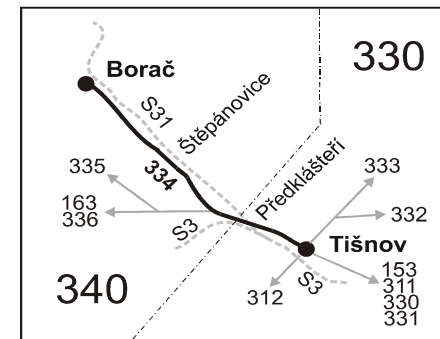

334

Tišnov - Předklášteří - Štěpánovice - Borač

Integrovaný dopravní systém Jihomoravského kraje

Informace a podněty: 5 4317 4317, www.idsjmk.cz

Platí od 1. 1. 2005 do 10. 12. 2005

Linka 729 334: Převahu zajišťuje: ČSAD Tišnov, Červený mlýn 1538, 666 01 Tišnov

PRACOVNÍ DNY

Úsek	Zóna	Zastávka	Číslo spoje:					
			1	3	5	7	9	
			✕	✕50		✕50	✕	✕
	330	Tišnov, žel.st.	04:45	06:45		12:42	14:11	15:11
	330	Tišnov, Nádražní	04:46	06:46		12:43	14:12	15:12
	330	Tišnov, čerp. st.	04:47	06:47		12:44	14:13	15:13
	330	Předklášteří, papírna	04:49	06:49		12:46	14:15	15:15
	330	Předklášteří, ObÚ	04:50	06:50		12:47	14:16	15:16
	330	Štěpánovice, rozc. 1.7	04:51	06:51		12:48	14:17	15:17
	330	Předklášteří, Zetor šroubárna	04:53	06:53		12:50	14:19	15:19
	340	Štěpánovice, ObÚ	04:54	06:54		12:51	14:20	15:20
	340	Štěpánovice, horní konec	04:56	06:56		12:53	14:22	15:22
	340	Borač, Vrby		06:58				
	340	Borač		07:00				

Vysvětlivky:

- ⇒ spoje navazující na linku 334
- ✕ jede v pracovních dnech
- (z) zastávka na znamení
- 50 nejede od 23. do 31. 12., 4. 2., od 14. do 18., 24., 25. 3., od 1. 7. do 31. 8., 26., 27. 10.

041111

Vysvětlivky:

050125

⇒ spoje navazující na linku 334

✕ jede v pracovních dnech

(z) zastávka na znamení

50 nejede od 23. do 31. 12., 4. 2., od 14. do 18., 24., 25. 3., od 1. 7. do 31. 8., 26., 27. 10.

Šťastnou cestu s IDS JMK