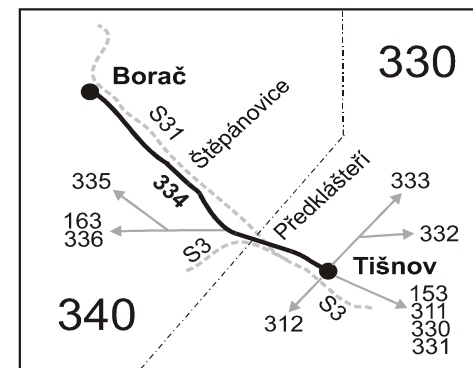

Vysvětlivky:

- ⇒ spoje navazující na linku 334
- ✕ jede v pracovních dnech
- (z) zastávka na znamení
- 50 nejede od 23. do 31. 12., 4. 2., od 14. do 18., 24., 25. 3., od 1. 7. do 31. 8., 26., 27. 10.

041111

Linka 729 334: Převahu zajišťuje: ČSAD Tišnov, Červený mlýn 1538, 666 01 Tišnov

Úprava spoje 8 od 1. 2. 2005

PRACOVNÍ DNY

Úsek	Zóna	Zastávka	Číslo spoje:					
			2	4	6	8	10	
	340 Borač		✕	✕ 50				
	340 Borač, Vrby			07:07				
	340 Štěpánovice, horní konec		05:00	07:10	12:56	14:36	15:51	
	340 Štěpánovice, ObÚ		05:02	07:12	12:58	14:38	15:53	
	330 Předklášteří, Zetor šroubárna		05:04	07:14	13:00	14:40	15:55	
	330 Štěpánovice, rozc. 1.7		05:05	07:15	13:01	14:41	15:56	
	330 Předklášteří, ObÚ		05:07	07:17	13:03	14:43	15:58	
	330 Předklášteří, papírna		05:08	07:18	13:04	14:44	15:59	
	330 Tišnov, čerp. st.		05:10	07:20	13:06	14:46	16:01	
	330 Tišnov, Nádražní		05:11	07:21	13:07	14:47	16:02	
	330 Tišnov, žel. st.		05:12	07:22	13:08	14:48	16:03	
	330 Tišnov, Riegrova			07:25				

Vysvětlivky:

050125

⇒ spoje navazující na linku 334

✕ jede v pracovních dnech

(z) zastávka na znamení

50 nejede od 23. do 31. 12., 4. 2., od 14. do 18., 24., 25. 3., od 1. 7. do 31. 8., 26., 27. 10.

Šťastnou cestu s IDS JMK