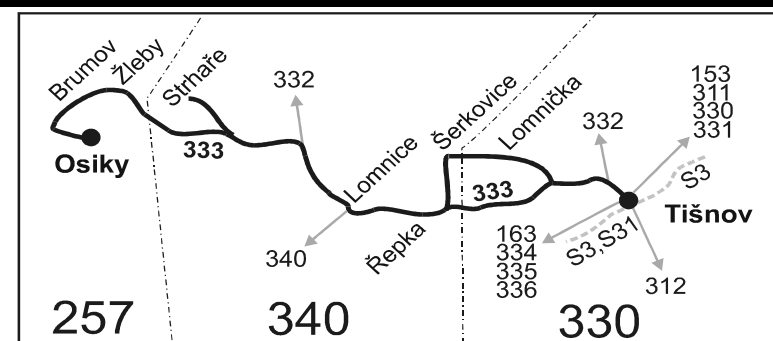

SOBOTY A NEDĚLE									
101	103	105	107	109	111	113	115	117	
Ⓢ†	Ⓢ†	Ⓢ†	Ⓢ†	Ⓢ†	Ⓢ†	Ⓢ†	Ⓢ†	Ⓢ†	Ⓢ⑦
04:52	06:42	08:42	10:42	12:42	14:42	16:42	18:42	20:42	
04:54	06:44	08:44	10:44	12:44	14:44	16:44	18:44	20:44	
04:59	06:49	08:49	10:49	12:49	14:49	16:49	18:49	20:49	
05:02	06:52	08:52	10:52	12:52	14:52	16:52	18:52	20:52	
05:05	06:55	08:55	10:55	12:55	14:55	16:55	18:55	20:55	
05:07	06:57	08:57	10:57	12:57	14:57	16:57	18:57	20:57	
05:09	06:59	08:59	10:59	12:59	14:59	16:59	18:59	20:59	
05:10	07:00	09:00	11:00	13:00	15:00	17:00	19:00	21:00	
05:15				13:05		17:05			
	07:02		11:02		15:02		19:02	21:02	
	07:04		11:04		15:04		19:04	21:04	
	07:05		11:05		15:05		19:05	21:05	
	07:07		11:07		15:07		19:07	21:07	
	07:09		11:09		15:09		19:09	21:09	
	07:12		11:12		15:12		19:12	21:12	
	07:14		11:14		15:14		19:14	21:14	
	07:16		11:16		15:16		19:16	21:16	
	07:19		11:19		15:19		19:19	21:19	
	07:20		11:20		15:20		19:20	21:20	
	07:22		11:22		15:22		19:22	21:22	
	07:24		11:24		15:24		19:24	21:24	
	07:25		11:25		15:25		19:25	21:25	

Vysvětlivky:

- ⇒ spoje navazující na linku 333
- † jede v neděli a ve státem uznané svátky
- P z Lomnice pokračuje jako linka 340 směr Běleč
- (z) zastávka na znamení
- ✕ jede v pracovních dnech
- ↳ přestup na navazující spoj

- ① jede v pondělí
- ② jede v úterý
- ③ jede ve středu
- ④ jede ve čtvrtek
- ⑤ jede v pátek
- ⑥ jede v sobotu
- ⑦ jede v neděli

Šťastnou cestu s IDS JMK

050811