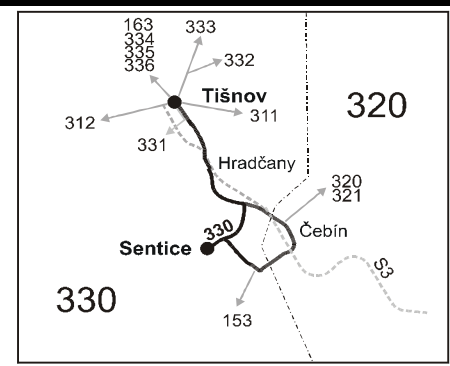

SOBOTY A NEDĚLE		
102	104	106
6†	6†	6†16
09:36	14:16	18:16
09:38	14:18	18:18
}	}	}
}	}	}
09:40	14:20	18:20
09:42	}	}
09:47		
	14:22	18:22
	14:24	18:24
	14:44	18:44
	14:27	18:26
	14:27	18:27
	14:29	18:29
	14:30	18:30
	14:42	18:42
	14:42	18:42
	14:42	18:42
	14:41	18:41
	14:35	

Vysvětlivky:

041207

- ✘ jede v pracovní dny * platí od 1. 1.
- ⊕ jede v sobotu
- † jede v neděli a ve státem uznané svátky
- 16 nejede 24. 12.
- 50 nejede od 23. do 31. 12., 4. 2., od 14. do 18., 24., 25. 3., od 1. 7. do 31. 8., 26., 27. 10.