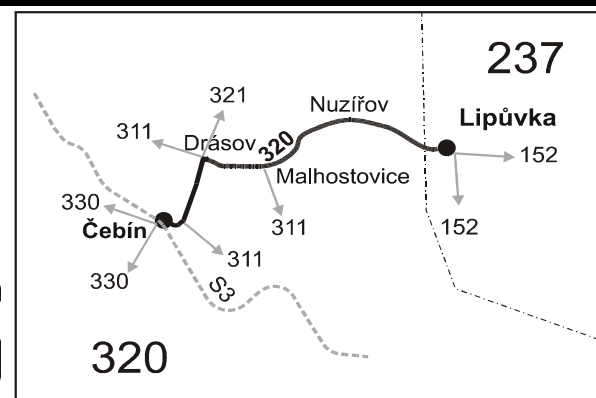

320

Lipůvka - Malhostovice - Drásov - Čebín

Integrovaný dopravní systém Jihomoravského kraje

Informace a podněty: 5 4317 4317, www.idsjmk.cz

Platí od 12. 12. 2004 do 10. 12. 2005

Linka 729 320: Přepravu zajišťuje: ČSAD Tišnov, Červený mlýn 1538, 666 01 Tišnov

PRACOVNÍ DNY

Úsek	Zóna	Zastávka	Číslo spoje:								
			2	4	6	24	12	14	16	18	22
	237 Lipůvka		✕	✕	✕P	✕50	✕	✕	✕18	✕18 P	✕18
	320 Malhostovice, Nuzířov		04:48	05:42	07:02	12:52	14:22	16:09	18:09		
	320 Malhostovice, nám.		04:50	05:48	07:08	12:52	14:28	16:15	18:15	18:58	20:15
	320 Malhostovice, rozc.0.5		04:53	05:50	07:10	12:54	14:30	16:17	18:17	19:00	20:17
	320 Drásov, nám.		04:56	05:53	07:13	12:57	14:33	16:20	18:20	19:03	20:20
	⇒ 311 Tišnov				07:20		14:40			19:10	
	320 Drásov, MEZ		04:57	05:56			14:37	16:24	18:24		20:24
	320 Čebín, sídliště		05:00	06:00			14:40	16:27	18:27		20:27
	320 Čebín, žel.st.		05:01	06:01			14:41	16:28	18:28		20:28
	⇒ S3 vlak Brno		05:07	18:07			14:47	16:47	18:47		20:47
	⇒ S3 vlak Tišnov		18:31	06:26			18:56				

SOBOTY A NEDĚLE

102	104	106
Ⓢ†	Ⓢ†	Ⓢ†16
08:28	13:28	18:58
08:30	13:30	19:00
08:33	13:33	19:03
08:36	13:36	19:06
08:40		
08:37	13:37	19:07
08:40	13:40	19:10
08:41	13:41	19:11
08:47	13:47	19:26

Vysvětlivky:

- ⇒ navazující spoje
- ✕ jede v pracovních dnech
- Ⓢ jede v sobotu
- † jede v neděli a ve státem uznané svátky
- 16 nejede 24. 12.
- 18 nejede 31. 12.
- 50 nejede od 23. do 31. 12., 4. 2., od 14. do 18., 24., 25. 3., od 1. 7. do 31. 8., 26., 27. 10.
- P z Drásova pokračuje jako linka 311 do Tišnova

Šťastnou cestu s IDS JMK

041207