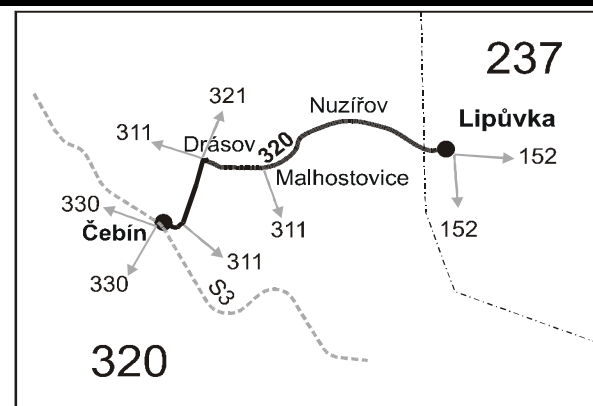

320

Čebín - Drásov - Malhostovice - Lipůvka

Integrovaný dopravní systém Jihomoravského kraje

Informace a podněty: 5 4317 4317, www.idsjmek.cz

Platí od 12. 12. 2004 do 10. 12. 2005

Linka 729 320: Přepravu zajišťuje: ČSAD Tišnov, Červený mlýn 1538, 666 01 Tišnov

PRACOVNÍ DNY

		Číslo spoje:									
		1	3	5	21	11	13	15	17	19	
Úsek	Zóna	Zastávka	✕	✕	✕	✕50	✕	✕	✕18	✕18	✕18
	320	Čebín, žel.st.	04:34	05:11	06:31			15:31	17:31	18:31	19:31
	320	Čebín, sídliště	04:35	05:12	06:32			15:32	17:32	18:32	19:32
	320	Drásov, MEZ	04:38	05:15	06:35			15:35	17:35	18:35	19:35
	320	Drásov, nám.	04:39	05:16	06:36	12:03	13:38	15:36	17:36	18:36	19:36
		⇒ 311 Tišnov		18:5:23				15:40	17:40	18:40	19:40
		⇒ 311 Kuřim	04:52	05:22	06:52						
	320	Malhostovice, rozc.0.5	04:42	05:19	06:39	12:06	13:41	15:39	17:39	18:39	19:39
	320	Malhostovice, nám.	04:44	05:21	06:41	12:08	13:43	15:41	17:41	18:41	19:41
	320	Malhostovice, Nuzířov	04:47	05:24	06:44	12:11	13:46	15:44	17:44	18:44	19:44
	237	Lipůvka		05:30	06:50		13:52	15:50	17:50		
		⇒ 152 Blansko			07:10		14:20	16:10	18:10		

SOBOTY A NEDĚLE

101	103	105
Ⓢ†	Ⓢ†	Ⓢ†16
07:41	12:41	18:41
07:42	12:42	18:42
07:45	12:45	18:45
07:46	12:46	18:46
07:49	12:49	18:49
07:51	12:51	18:51
07:54	12:54	18:54

Vysvětlivky:

- ⇒ navazující spoje
- ✕ jede v pracovních dnech
- Ⓢ jede v sobotu
- † jede v neděli a ve státem uznané svátky
- 16 nejede 24. 12.
- 18 nejede 31. 12.
- 50 nejede od 23. do 31. 12., 4. 2., od 14. do 18., 24., 25. 3., od 1. 7. do 31. 8., 26., 27. 10.

Šťastnou cestu s IDS JMK

041207