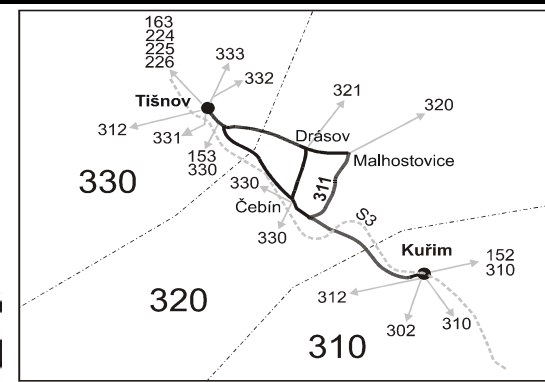

Vysvětlivky:

- ⇒ navazující spoje na linku 311
- X jede v pracovní dny
- † jede v neděli a ve státem uznané svátky
- 10 nejede 24., 31. 12.
- 16 nejede 24. 12.
- 17 jede od 1. 1.
- 18 nejede 31. 12.
- 45 nejede 25. 12.
- 64 nejede 28. 3., od 5. do 6. 7., 28. 9., 28. 10., 17. 11.
- 74 jede také 28. 3., 6. 7., 28. 9., 17. 11, nejede 31. 12., 27. 3.
- 12 nejede 24., 25., 31. 12.

- ① jede v pondělí
- ② jede v úterý
- ③ jede ve středu
- ④ jede ve čtvrtek
- ⑤ jede v pátek
- ⑥ jede v sobotu
- ⑦ jede v neděli

Šťastnou cestu s IDS JMK

041208

POZOR spoje 51 a 53 v Drásově, nám. odjíždí ze zastávky na silnici směr Čebín.