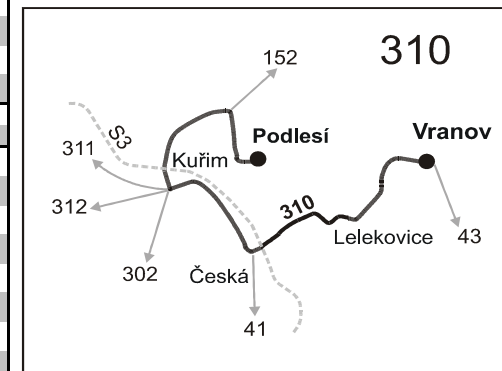

Vysvětlivky:

050222

⇒ spoje navazující na linku 310

☒ jede v pracovní dny

(z) zastávka na znamení

(o) zastávka od 20 do 5 hodin na znamení

A autobus zastaví na zastávce Kuřim, sokolovna v protisměru (na Lelekovice)

18 nejede 31. 12.**12** nejede 24., 25., 31. 12.**45** nejede 25. 12.*Šťastnou cestu s IDS JMK*

310

Vranov - Lelekovice - Kuřim, žel. st. - Kuřim, Podlesí (II. díl)

Integrovaný dopravní systém Jihomoravského kraje

Vysvětlivky:

- ⇒ spoje navazující na linku 310
- ⓐ jede v sobotu
- † jede v neděli a ve státem uznané svátky
- (z) zastávka na znamení
- (o) zastávka od 20 do 5 hodin na znamení
- 45** nejede 25. 12.
- 66** nejede 28. 9., 28. 10., 17. 11.
- 47** jede jen 4., 11., 18. a 25. 9.
- 67** jede také 28. 9., 28. 10., 17. 11., nejede 25. 12., 1. 1.
- 48** nejede 4., 11., 18. a 25. 9.
- 77** jede také 24. 12., 5. 7., 28. 9., 28. 10., 17. 11., nejede 25. 12., 29. 10.