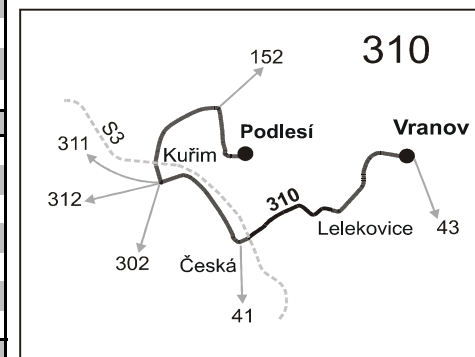

Úsek	Zóna	Zástávka	Číslo spoje:	122	102	118	120	104	106	108	110	124	112	114
				ⓐ†	ⓐ†	† ⓐⓐ	ⓐ ⓐⓑ	ⓐ†	ⓐ†	ⓐ†	ⓐ† 48	† 47	ⓐ† 16	ⓐ† 16
	310	Kuřim, Podlesí, Pramen		04:35		07:39	08:05	08:35	10:35	12:35	14:05	14:05	16:35	18:10
	310	Kuřim, Prefa rozc. (z)		04:38		07:42	08:08	08:38	10:38	12:38	14:08	14:08	16:38	18:13
	310	Kuřim, Prefa		∅		∅	∅	∅	∅	∅	∅	∅	∅	∅
	310	Kuřim, TYCO		∅	06:20	∅	∅	∅	∅	∅	∅	∅	∅	18:20
	310	Kuřim, TOS		04:41	06:21	07:45	08:11	08:41	10:41	12:41	14:11	14:11	16:41	18:21
	310	Kuřim, poliklinika		04:42	06:22	07:46	08:12	08:42	10:42	12:42	14:12	14:12	16:42	18:22
	310	Kuřim, kult.dům		04:43	06:23	07:47	08:13	08:43	10:43	12:43	14:13	14:13	16:43	18:23
	310	Kuřim, škola Jungmanova		∅	∅	∅	∅	∅	∅	∅	∅	∅	∅	∅
	310	Kuřim, žel. st.		04:46	06:26	07:50	08:16	08:46	10:46	12:46	14:16	14:16	16:46	18:26
		⇒ S3 vlak Brno		05:13	06:53	07:53		08:53	10:53	12:53			16:53	18:42
		⇒ S3 vlak Tišnov					08:20				14:19	14:19		
		⇒ 302 Brno, Bystrc			06:35	08:00					05:14:20	05:14:20		
	310	Kuřim, zámek		∅	∅	07:53			∅	∅			∅	∅
	310	Kuřim, fara		∅	∅	07:56			∅	∅			∅	∅
	310	Kuřim, sokolovna		04:48	06:28				10:48	12:48		14:18	16:48	18:28
	310	Česká, UP závody (z)		04:52	06:32				10:52	12:52		14:22	16:52	18:32
	310	Česká		∅	∅				∅	∅		∅	∅	∅
	310	Česká, křižovatka (o)		04:53	06:33				10:53	12:53		14:23	16:53	18:33
		⇒ 41 Brno, Královo Pole		04:54	06:54				10:54	12:54		14:54	16:54	18:54
	310	Česká, žel.st.		04:54	06:34				10:54	12:54		14:24	16:54	18:34
	310	Lelekovice, u Hrazdírů (o)		04:56	06:36				10:56	12:56		14:26	16:56	18:36
	310	Lelekovice, škola (o)		04:57	06:37				10:57	12:57		14:27	16:57	18:37
	310	Lelekovice, náves		04:58	06:38				10:58	12:58		14:28	16:58	18:38
	310	Lelekovice, u kříže		04:59	06:39				10:59	12:59		14:29	16:59	18:39
	310	Vranov, kříž.		05:05	06:45				11:05	13:05		14:35	17:05	18:45
	310	Vranov, myslivna		05:05	06:45				11:05	13:05		14:35	17:05	18:45
		⇒ 43 Brno, Královo Pole		05:26					11:23	13:23			17:23	19:23

Vysvětlivky:

050222

- ⇒ spoje navazující na linku 310
- ⓐ jede v sobotu
- † jede v neděli a ve státem uznané svátky
- (z) zastávka na znamení
- (o) zastávka od 20 do 5 hodin na znamení
- 16 nejede 24. 12.
- 45 nejede 25. 12.
- 47 jede jen 4., 11., 18. a 25. 9.

- 48 nejede 4., 11., 18. a 25. 9.
- 67 jede také 28. 9., 28. 10., 17. 11., nejede 25. 12., 1. 1.
- 65 jede 28. 3., od 5. do 6. 7., 28. 9., 28. 10., 17. 11.
- 66 nejede 28. 9., 28. 10., 17. 11.
- 67 jede také 28. 9., 28. 10., 17. 11., nejede 25. 12., 1. 1.
- 79 nejede 24., 25. 12., 1. 1., 27. 3., 5. 7., 28. 10.

Šťastnou cestu s IDS JMK