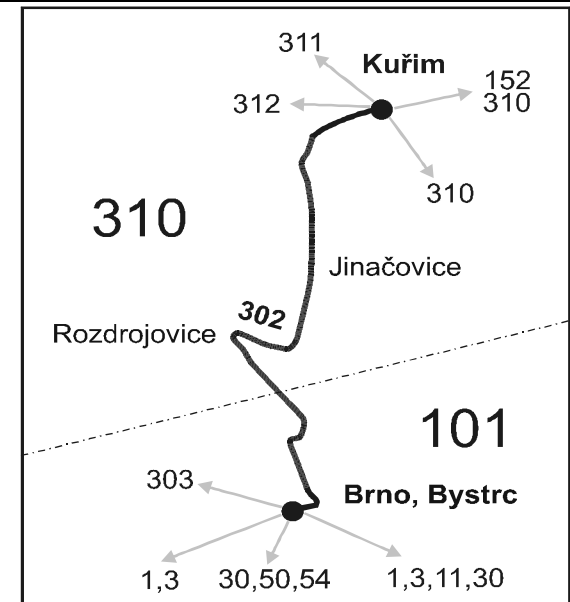

#### Vysvětlivky:

⇒ spoje navazující na linku 302

✕ jede v pracovních dnech

P přijíždí jako linka 54 ve směru od Žebětína

(z) zastávka na znamení

50 nejede od 23. do 31. 12., 4. 2., od 14. do 18., 24., 25. 3., od 1. 7. do 31. 8., 26., 27. 10.

## Vysvětlivky:

050922

- ⇒ spoje navazující na linku 302
- ⊕ jede v sobotu
- † jede v neděli a ve státem uznané svátky
- P přijíždí jako linka 54 ve směru od Žebětína
- (z) zastávka na znamení
- 64 nejede 28. 3., od 5. do 6. 7., 28. 9., 28. 10., 17. 11.
- 65 jede 28. 3., od 5. do 6. 7., 28. 9., 28. 10., 17. 11.
- 66 nejede 28. 9., 28. 10., 17. 11.
- 67 jede také 28. 9., 28. 10., 17. 11., nejede 25. 12., 1. 1.
- 68 nejede 24. 12., 28. 3., od 5. do 6. 7., 28. 9., 28. 10., 17. 11.
- 77 jede také 24. 12., 5. 7., 28. 9., 28. 10., 17. 11., nejede 25. 12., 29. 10.
- 46 jede od 1. 4. do 30. 9.

#### Vysvětlivky:

- ⇒ spoje navazující na linku 302
  - Ⓢ jede v sobotu
  - † jede v neděli a ve státem uznané svátky
  - P z Bystrce pokračuje jako linka 54 do Žebětína
  - (z) zastávka na znamení
- 46** jede od 1. 4. do 30. 9.
  - 64** nejede 28. 3., od 5. do 6. 7., 28. 9., 28. 10., 17. 11.
  - 65** jede 28. 3., od 5. do 6. 7., 28. 9., 28. 10., 17. 11.
  - 66** nejede 28. 9., 28. 10., 17. 11.
  - 67** jede také 28. 9., 28. 10., 17. 11., nejede 25. 12., 1. 1.
  - 68** nejede 24. 12., 28. 3., od 5. do 6. 7., 28. 9., 28. 10., 17. 11.