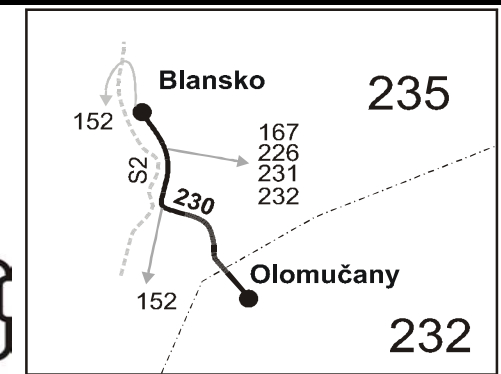

SOBOTY A NEDĚLE

101	103	105	107
⊕†	⊕†	⊕†	⊕†16
06:42	11:22	14:42	17:42
06:44	11:24	14:44	17:44
06:46	11:26	14:46	17:46
06:48	11:28	14:48	17:48
06:50	11:30	14:50	17:50
06:51	11:31	14:51	17:51
06:52	11:32	14:52	17:52

Vysvětlivky:

041130

- ✕ jede v pracovních dnech
- ⊕ jede v sobotu
- † jede v neděli a ve státem uznané svátky
- 16 nejede 24. 12.
- 18 nejede 31. 12.
- 29 nejede od 27. 12. do 31. 12.

Šťastnou cestu s IDS JMK