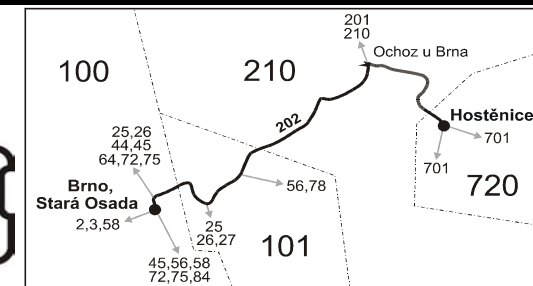

SOBOTY A NEDĚLE			
102	104	106	108
Ⓢ†16	Ⓢ†16	Ⓢ†16	Ⓢ†40
09:48	14:48	16:48	18:48
09:50	14:50	16:50	18:50
09:54	14:54	16:54	18:54
09:56	14:56	16:56	18:56
09:58	14:58	16:58	18:58
09:59	14:59	16:59	18:59
10:01	15:01	17:01	19:01
10:02	15:02	17:02	19:02
10:03	15:03	17:03	19:03
10:06	15:06	17:06	19:06
}	}	}	}
10:09	15:09	17:09	19:09
10:12	15:12	17:12	19:12
10:14	15:14	17:14	19:14
10:18	15:18	17:18	19:18

Vysvětlivky:

⇒ spoje navazující na linku 202

(z) zastávka je na znamení

✕ jede v pracovních dnech

(o) zastávka je od 20 do 5 hodin na znamení

Ⓢ jede v sobotu

† jede v neděli a ve státem uznané svátky

16 nejede 24. 12.

40 jede od 19. 3. do 30. 10.

50 nejede od 23. do 31. 12., 4. 2., od 14. do 18., 24., 25. 3., od 1. 7. do 31. 8., 26., 27. 10.

56 nejede od 23. do 31. 12., od 1. 7. do 31. 8.

66 nejede 28. 9., 28. 10., 17. 11.

Šťastnou cestu s IDS JMK

041213