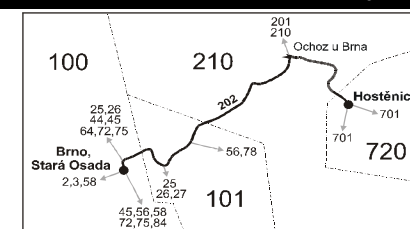

SOBOTY A NEDĚLE					
101	103	105	109	107	111
Ⓢ¹⁶	Ⓢ¹⁶	Ⓢ¹⁶	Ⓢ¹⁶	Ⓢ⁴⁰	Ⓢ⁴⁰
09:18	13:48	15:18		17:18	
09:22	13:52	15:22		17:22	
09:24	13:54	15:24		17:24	
09:28	13:58	15:28		17:28	
}	}	}		}	
09:31	14:01	15:31		17:31	
09:34	14:04	15:34		17:34	
09:36	14:06	15:36		17:36	
09:37	14:07	15:37	16:38	17:37	18:38
09:38	14:08		16:39		18:39
09:40	14:10		16:41		18:41
09:41	14:11		16:42		18:42
09:46	14:16		16:47		18:47
09:48	14:18		16:49		18:49
†⁶⁶09:56					

Vysvětlivky:

- ⇒ spoje navazující na linku 202
- ✕ jede v pracovních dnech
- Ⓢ jede v sobotu
- † jede v neděli a ve státem uznané svátky

- ¹⁶ nejede 24. 12.
- ⁴⁰ jede od 19. 3. do 30. 10.
- ⁵⁶ nejede od 23. do 31. 12., od 1. 7. do 31. 8.

- ⁶⁶ nejede 28. 9., 28. 10., 17. 11.
- (z) zastávka je na znamení
- (o) zastávka je od 20 do 5 hodin na znamení

Šťastnou cestu s IDS JMK

041213