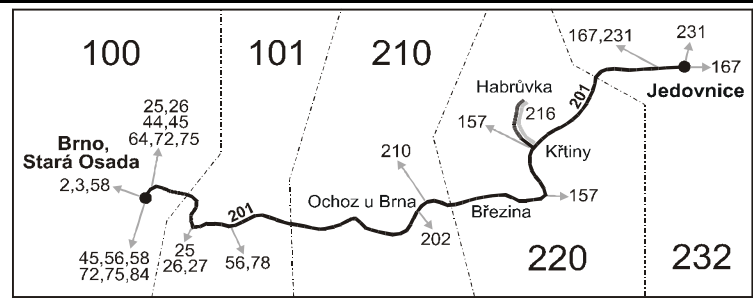

Vysvětlivky:

- ⇒ spoje navazující na linku 201
- ✕ jede v pracovních dnech
- † jede v neděli a ve státem uznané svátky
- ∩ spoj jede po jiné trase
- (o) zástávka od 20 do 5 hodin na znamení
- (z) zástávka na znamení
- ⊕ jede v sobotu
- ¹¹ nejede 25. 12., 1. 1.
- ¹⁶ nejede 24. 12.
- ¹⁸ nejede 31. 12.
- ⁵⁰ nejede od 23. do 31. 12., 4. 2., od 14. do 18., 24., 25. 3., od 1. 7. do 31. 8., 26., 27. 10.
- ⁵⁶ nejede od 23. do 31. 12., od 1. 7. do 31. 8.
- ⁶⁶ nejede 28. 9., 28. 10., 17. 11.