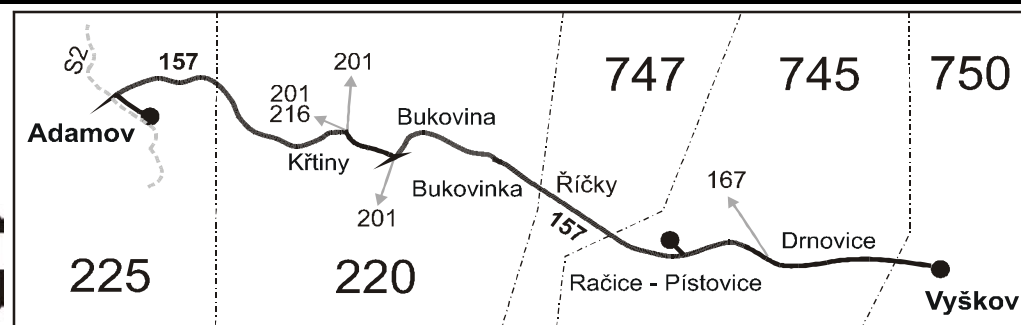

Vysvětlivky:

050221

⇒ spoje navazující na linku 157

✕ jede v pracovních dnech

¹⁸ nejede 31. 12.²⁹ nejede od 27. do 31. 12.⁵⁰ nejede od 23. do 31. 12., 4. 2., od 14. do 18., 24., 25. 3., od 1. 7. do 31. 8., 26., 27. 10.⁵¹ jede jen od 23. do 31. 12., 4. 2., od 14. do 18., 24., 25. 3., od 1. 7. do 31. 8., 26., 27. 10.⁵⁶ nejede od 23. do 31. 12., od 1. 7. do 31. 8.⁵⁷ jede jen od 23. do 31. 12., od 1. 7. do 31. 8.

Vysvětlivky:

- ⇒ spoje navazující na linku 157
- ⓐ jede v sobotu
- † jede v neděli a ve státem uznané svátky
- 11 nejede 25. 12., 1. 1.
- 16 nejede 24. 12.
- 66 nejede 28. 9., 28. 10., 17. 11.

Šťastnou cestu s IDS JMK