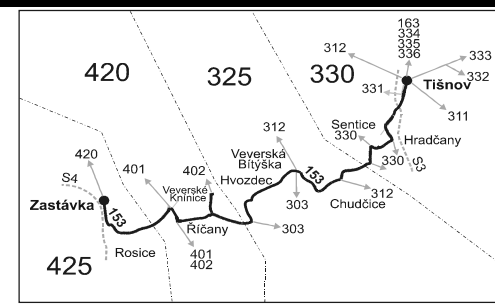

Vysvětlivky:

- ⇒ spoje navazující na linku 153
- X jede v pracovních dnech
- 7 jede v neděli
- (z) zastávka na znamení
- 16 nejede 24. 12.
- 18 nejede 31. 12.
- 50 nejede od 23. do 31. 12., 4. 2., od 14. do 18., 24., 25. 3., od 1. 7. do 31. 8., 26., 27. 10.
- 56 nejede od 23. do 31. 12., od 1. 7. do 31. 8.
- 74 jede také 28. 3., 6. 7., 28. 9., 17. 11, nejede 31. 12., 27. 3.

Šťastnou cestu s IDS JMK